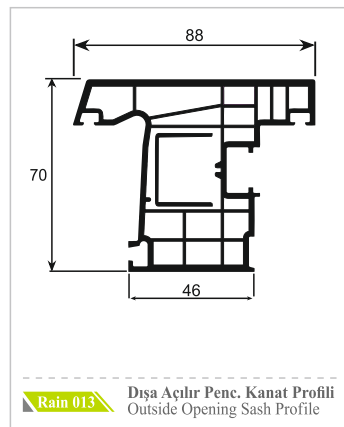

YAGMURPEN

"Kalite - Güven"

www.yagmurpen.com

**TEKNİK ÇİZİM
KATALOĞU**

 YAGMURPEN

*Rain Line
seri*

	Profil Adı Profile Name	Destek Sacı Reinforcement Steel	Sac Kalınlığı Sheet Thickness
RS-1/3	Orta Kayıt Profili / Mullion Profile Kasa Profili / Frame Profile Pervazlı Kasa Profili / Casing Frame Profile	 27x27x27xU	1 mm
			1.2 mm
			1.5 mm
			2 mm
RS-2	Pervazlı Kasa Profili / Casing Frame Profile	 20x27x20xU	1 mm
			1.2 mm
			1.5 mm
			2 mm
RS-4/5	Kanat Profili / Sash Profile	 17x27x17xU	1 mm
			1.2 mm
			1.5 mm
			2 mm
RS-7	Dışa Açılır Pencere Kapı Profili / Outside Opening Door Sash Profile	 40x30x40xU	1 mm
			1.2 mm
			1.5 mm
			2 mm
RS-8	Kilitli Kapı Profili / Door Sash Profile	 40x30x40xU	1 mm
			1.2 mm
			1.5 mm
			2 mm
RS-9	Dışa Açılır Pencere Kapı Profili / Outside Opening Door Sash Profile	 23x27x23xU	1 mm
			1.2 mm
			1.5 mm
			2 mm

 YAGMURPEN

Nevra
seri

	Profil Adı Profile Name	Destek Sacı Reinforcement Steel	Sac Kalınlığı Sheet Thickness
NS 1/2/4	Orta Kayıt Profili / Mullion Profile Kasa Profili / Frame Profile Pervazlı Kasa Profili / Casing Frame Profile	 27x27x27xU	1 mm
			1.2 mm
			1.5 mm
			2 mm
NS-3	Pervazlı Kasa Profili / Casing Frame Profile	 20x27x20xU	1 mm
			1.2 mm
			1.5 mm
			2 mm
TS-5	Kanat Profili / Sash Profile	 12x25x12xU	1 mm
			1.2 mm
			1.5 mm
			2 mm
DS-5	Dışa Açılır Pencere Kanat Profili Outside Opening Window Sash Profile	 24x25x24xU	1 mm
			1.2 mm
			1.5 mm
			2 mm
DS-8	Dışa Açılır Pencere Kapı Profili / Outside Opening Door Sash Profile	 43x30x43xU	1 mm
			1.2 mm
			1.5 mm
			2 mm
TS-7	Kilitli Kapı Profili / Door Sash Profile	 37x30x37xU	1 mm
			1.2 mm
			1.5 mm
			2 mm
DS-9	Geniş Kilitli Kapı Profili / Large Door Sash Profile	 45x30x45xU	1 mm
			1.2 mm
			1.5 mm
			2 mm
DS-10	G Kilitli Kapı Profili / G Door Sash Profile	 40x37x57x14	