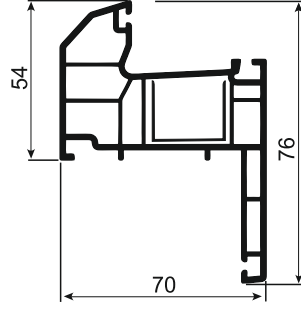

Yağ 014 Pervazlı Kasa Profili / Casing Frame Profile