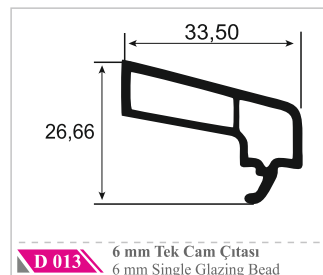

YAGMURPEN

"Kalite - Güven"

www.yagmurpen.com

**TEKNİK ÇİZİM
KATALOĞU**

 YAGMURPEN

*Rain Line
seri*

	Profil Adı Profile Name	Destek Sacı Reinforcement Steel	Sac Kalınlığı Sheet Thickness
RS-1/3	Orta Kayıt Profili / Mullion Profile Kasa Profili / Frame Profile Pervazlı Kasa Profili / Casing Frame Profile	 27x27x27xU	1 mm
			1.2 mm
			1.5 mm
			2 mm
RS-2	Pervazlı Kasa Profili / Casing Frame Profile	 20x27x20xU	1 mm
			1.2 mm
			1.5 mm
			2 mm
RS-4/5	Kanat Profili / Sash Profile	 17x27x17xU	1 mm
			1.2 mm
			1.5 mm
			2 mm
RS-7	Dışa Açılır Pencere Kapı Profili / Outside Opening Door Sash Profile	 40x30x40xU	1 mm
			1.2 mm
			1.5 mm
			2 mm
RS-8	Kilitli Kapı Profili / Door Sash Profile	 40x30x40xU	1 mm
			1.2 mm
			1.5 mm
			2 mm
RS-9	Dışa Açılır Pencere Kapı Profili / Outside Opening Door Sash Profile	 23x27x23xU	1 mm
			1.2 mm
			1.5 mm
			2 mm

 YAGMURPEN

Nevra
seri

	Profil Adı Profile Name	Destek Sacı Reinforcement Steel	Sac Kalınlığı Sheet Thickness
NS 1/2/4	Orta Kayıt Profili / Mullion Profile Kasa Profili / Frame Profile Pervazlı Kasa Profili / Casing Frame Profile	 27x27x27xU	1 mm
			1.2 mm
			1.5 mm
			2 mm
NS-3	Pervazlı Kasa Profili / Casing Frame Profile	 20x27x20xU	1 mm
			1.2 mm
			1.5 mm
			2 mm
TS-5	Kanat Profili / Sash Profile	 12x25x12xU	1 mm
			1.2 mm
			1.5 mm
			2 mm
DS-5	Dışa Açılır Pencere Kanat Profili Outside Opening Window Sash Profile	 24x25x24xU	1 mm
			1.2 mm
			1.5 mm
			2 mm
DS-8	Dışa Açılır Pencere Kapı Profili / Outside Opening Door Sash Profile	 43x30x43xU	1 mm
			1.2 mm
			1.5 mm
			2 mm
TS-7	Kilitli Kapı Profili / Door Sash Profile	 37x30x37xU	1 mm
			1.2 mm
			1.5 mm
			2 mm
DS-9	Geniş Kilitli Kapı Profili / Large Door Sash Profile	 45x30x45xU	1 mm
			1.2 mm
			1.5 mm
			2 mm
DS-10	G Kilitli Kapı Profili / G Door Sash Profile	 40x37x57x14	