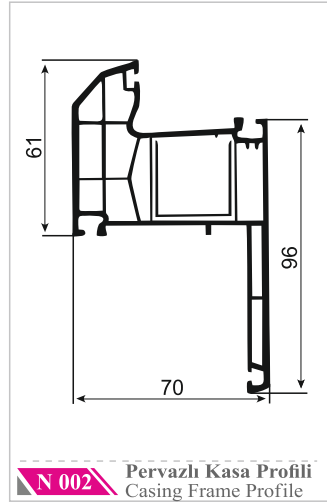

YAGMURPEN

"Kalite - Güven"

www.yagmurpen.com

**TEKNİK ÇİZİM
KATALOĞU**

 YAGMURPEN

*Rain Line
seri*

	Profil Adı Profile Name	Destek Sacı Reinforcement Steel	Sac Kalınlığı Sheet Thickness
RS-1/3	Orta Kayıt Profili / Mullion Profile Kasa Profili / Frame Profile Pervazlı Kasa Profili / Casing Frame Profile	 27x27x27xU	1 mm
			1.2 mm
			1.5 mm
			2 mm
RS-2	Pervazlı Kasa Profili / Casing Frame Profile	 20x27x20xU	1 mm
			1.2 mm
			1.5 mm
			2 mm
RS-4/5	Kanat Profili / Sash Profile	 17x27x17xU	1 mm
			1.2 mm
			1.5 mm
			2 mm
RS-7	Dışa Açılır Pencere Kapı Profili / Outside Opening Door Sash Profile	 40x30x40xU	1 mm
			1.2 mm
			1.5 mm
			2 mm
RS-8	Kilitli Kapı Profili / Door Sash Profile	 40x30x40xU	1 mm
			1.2 mm
			1.5 mm
			2 mm
RS-9	Dışa Açılır Pencere Kapı Profili / Outside Opening Door Sash Profile	 23x27x23xU	1 mm
			1.2 mm
			1.5 mm
			2 mm

 YAGMURPEN

Nevra
seri

	Profil Adı Profile Name	Destek Sacı Reinforcement Steel	Sac Kalınlığı Sheet Thickness
NS 1/2/4	Orta Kayıt Profili / Mullion Profile Kasa Profili / Frame Profile Pervazlı Kasa Profili / Casing Frame Profile	 27x27x27xU	1 mm
			1.2 mm
			1.5 mm
			2 mm
NS-3	Pervazlı Kasa Profili / Casing Frame Profile	 20x27x20xU	1 mm
			1.2 mm
			1.5 mm
			2 mm
TS-5	Kanat Profili / Sash Profile	 12x25x12xU	1 mm
			1.2 mm
			1.5 mm
			2 mm
DS-5	Dışa Açılır Pencere Kanat Profili Outside Opening Window Sash Profile	 24x25x24xU	1 mm
			1.2 mm
			1.5 mm
			2 mm
DS-8	Dışa Açılır Pencere Kapı Profili / Outside Opening Door Sash Profile	 43x30x43xU	1 mm
			1.2 mm
			1.5 mm
			2 mm
TS-7	Kilitli Kapı Profili / Door Sash Profile	 37x30x37xU	1 mm
			1.2 mm
			1.5 mm
			2 mm
DS-9	Geniş Kilitli Kapı Profili / Large Door Sash Profile	 45x30x45xU	1 mm
			1.2 mm
			1.5 mm
			2 mm
DS-10	G Kilitli Kapı Profili / G Door Sash Profile	 40x37x57x14	