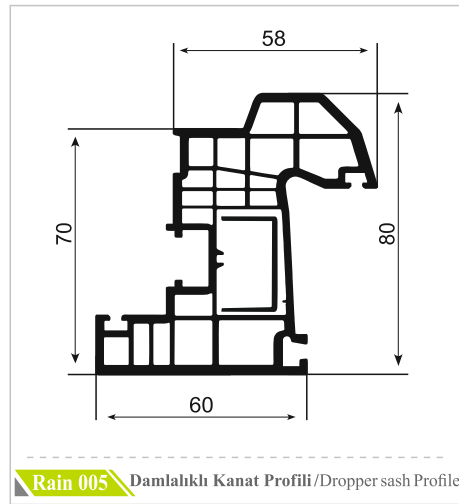

YAGMURPEN

"Kalite - Güven"

www.yagmurpen.com

**TEKNİK ÇİZİM
KATALOĞU**

 YAGMURPEN

*Rain Line
seri*

	Profil Adı Profile Name	Destek Sacı Reinforcement Steel	Sac Kalınlığı Sheet Thickness
RS-1/3	Orta Kayıt Profili / Mullion Profile Kasa Profili / Frame Profile Pervazlı Kasa Profili / Casing Frame Profile	 27x27x27xU	1 mm
			1.2 mm
			1.5 mm
			2 mm
RS-2	Pervazlı Kasa Profili / Casing Frame Profile	 20x27x20xU	1 mm
			1.2 mm
			1.5 mm
			2 mm
RS-4/5	Kanat Profili / Sash Profile	 17x27x17xU	1 mm
			1.2 mm
			1.5 mm
			2 mm
RS-7	Dışa Açılır Pencere Kapı Profili / Outside Opening Door Sash Profile	 40x30x40xU	1 mm
			1.2 mm
			1.5 mm
			2 mm
RS-8	Kilitli Kapı Profili / Door Sash Profile	 40x30x40xU	1 mm
			1.2 mm
			1.5 mm
			2 mm
RS-9	Dışa Açılır Pencere Kapı Profili / Outside Opening Door Sash Profile	 23x27x23xU	1 mm
			1.2 mm
			1.5 mm
			2 mm

 YAGMURPEN

Nevra
seri

	Profil Adı Profile Name	Destek Sacı Reinforcement Steel	Sac Kalınlığı Sheet Thickness
NS 1/2/4	Orta Kayıt Profili / Mullion Profile Kasa Profili / Frame Profile Pervazlı Kasa Profili / Casing Frame Profile	 27x27x27xU	1 mm
			1.2 mm
			1.5 mm
			2 mm
NS-3	Pervazlı Kasa Profili / Casing Frame Profile	 20x27x20xU	1 mm
			1.2 mm
			1.5 mm
			2 mm
TS-5	Kanat Profili / Sash Profile	 12x25x12xU	1 mm
			1.2 mm
			1.5 mm
			2 mm
DS-5	Dışa Açılır Pencere Kanat Profili Outside Opening Window Sash Profile	 24x25x24xU	1 mm
			1.2 mm
			1.5 mm
			2 mm
DS-8	Dışa Açılır Pencere Kapı Profili / Outside Opening Door Sash Profile	 43x30x43xU	1 mm
			1.2 mm
			1.5 mm
			2 mm
TS-7	Kilitli Kapı Profili / Door Sash Profile	 37x30x37xU	1 mm
			1.2 mm
			1.5 mm
			2 mm
DS-9	Geniş Kilitli Kapı Profili / Large Door Sash Profile	 45x30x45xU	1 mm
			1.2 mm
			1.5 mm
			2 mm
DS-10	G Kilitli Kapı Profili / G Door Sash Profile	 40x37x57x14	