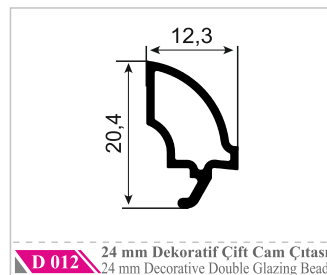

YAGMURPEN

"Kalite - Güven"

www.yagmurpen.com

**TEKNİK ÇİZİM
KATALOĞU**

 YAGMURPEN

*Rain Line
seri*

	Profil Adı Profile Name	Destek Sacı Reinforcement Steel	Sac Kalınlığı Sheet Thickness
RS-1/3	Orta Kayıt Profili / Mullion Profile Kasa Profili / Frame Profile Pervazlı Kasa Profili / Casing Frame Profile	 27x27x27xU	1 mm
			1.2 mm
			1.5 mm
			2 mm
RS-2	Pervazlı Kasa Profili / Casing Frame Profile	 20x27x20xU	1 mm
			1.2 mm
			1.5 mm
			2 mm
RS-4/5	Kanat Profili / Sash Profile	 17x27x17xU	1 mm
			1.2 mm
			1.5 mm
			2 mm
RS-7	Dışa Açılır Pencere Kapı Profili / Outside Opening Door Sash Profile	 40x30x40xU	1 mm
			1.2 mm
			1.5 mm
			2 mm
RS-8	Kilitli Kapı Profili / Door Sash Profile	 40x30x40xU	1 mm
			1.2 mm
			1.5 mm
			2 mm
RS-9	Dışa Açılır Pencere Kapı Profili / Outside Opening Door Sash Profile	 23x27x23xU	1 mm
			1.2 mm
			1.5 mm
			2 mm

 YAGMURPEN

Nevra
seri

	Profil Adı Profile Name	Destek Sacı Reinforcement Steel	Sac Kalınlığı Sheet Thickness
NS 1/2/4	Orta Kayıt Profili / Mullion Profile Kasa Profili / Frame Profile Pervazlı Kasa Profili / Casing Frame Profile	 27x27x27xU	1 mm
			1.2 mm
			1.5 mm
			2 mm
NS-3	Pervazlı Kasa Profili / Casing Frame Profile	 20x27x20xU	1 mm
			1.2 mm
			1.5 mm
			2 mm
TS-5	Kanat Profili / Sash Profile	 12x25x12xU	1 mm
			1.2 mm
			1.5 mm
			2 mm
DS-5	Dışa Açılır Pencere Kanat Profili Outside Opening Window Sash Profile	 24x25x24xU	1 mm
			1.2 mm
			1.5 mm
			2 mm
DS-8	Dışa Açılır Pencere Kapı Profili / Outside Opening Door Sash Profile	 43x30x43xU	1 mm
			1.2 mm
			1.5 mm
			2 mm
TS-7	Kilitli Kapı Profili / Door Sash Profile	 37x30x37xU	1 mm
			1.2 mm
			1.5 mm
			2 mm
DS-9	Geniş Kilitli Kapı Profili / Large Door Sash Profile	 45x30x45xU	1 mm
			1.2 mm
			1.5 mm
			2 mm
DS-10	G Kilitli Kapı Profili / G Door Sash Profile	 40x37x57x14	