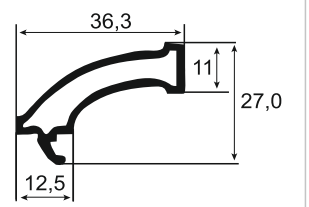

Yağ 004 Kilitli Kapı Profili / Door Sash Profile

Yağ 005 Kanat Profili / Sash Profile

Yağ 006 Kanat Profili / Sash Profile

D 011 20 mm Dekoratif Çift Cam Çıtası / 20 mm Decorative Double Glazing Bead

D 012 24 mm Dekoratif Çift Cam Çıtası / 24 mm Decorative Double Glazing Bead

D 013 6 mm Tek Cam Çıtası / 6 mm Single Glazing Bead

D 014 4 mm Tek Cam Çıtası / 4 mm Single Glazing Bead

	Profil Adı Profile Name	Destek Sacı Reinforcement Steel	Sac Kalınlığı Sheet Thickness
YS-10/11	Orta Kayıt Profili / Mullion Profile Kasa Profili / Frame Profile	 27x27x27xU	1 mm
			1.2 mm
			1.5 mm
			2 mm
YS-14/12	Pervazlı Kasa Profili / Casing Frame Profile U Kasa Profili / U Frame Profile	 20x27x20xU	1 mm
			1.2 mm
			1.5 mm
			2 mm
YS 1/3/5/9/13	Orta Kayıt Profili / Mullion Profile Geniş Kasa Profili / Wide Frame Profile Kasa Profili / Frame Profile Kanat Profili / Sash Profile U Kasa Profili / U Frame Profile	 25x25x25xU	1 mm
			1.2 mm
			1.5 mm
			2 mm
YS-2	Pervazlı Kasa Profili / Casing Frame Profile	 17x25x17xU	1 mm
			1.2 mm
			1.5 mm
			2 mm
YS-5	Kanat Profili / Sash Profile	 12x25x12xU	1 mm
			1.2 mm
			1.5 mm
			2 mm
YS-4	Kilitli Kapı Profili / Door Sash Profile	 37x30x37xU	