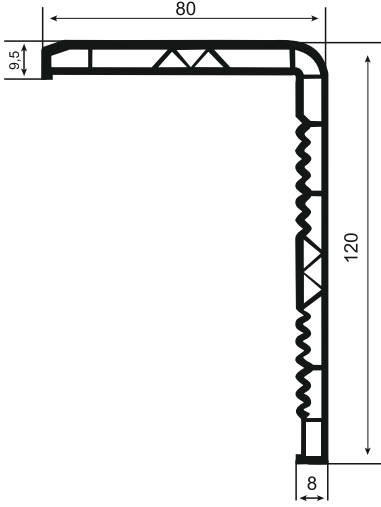

Yardımcı Profiller / Profiles Auxiliary

Y 001 Pervaz Profili / Casing Profile