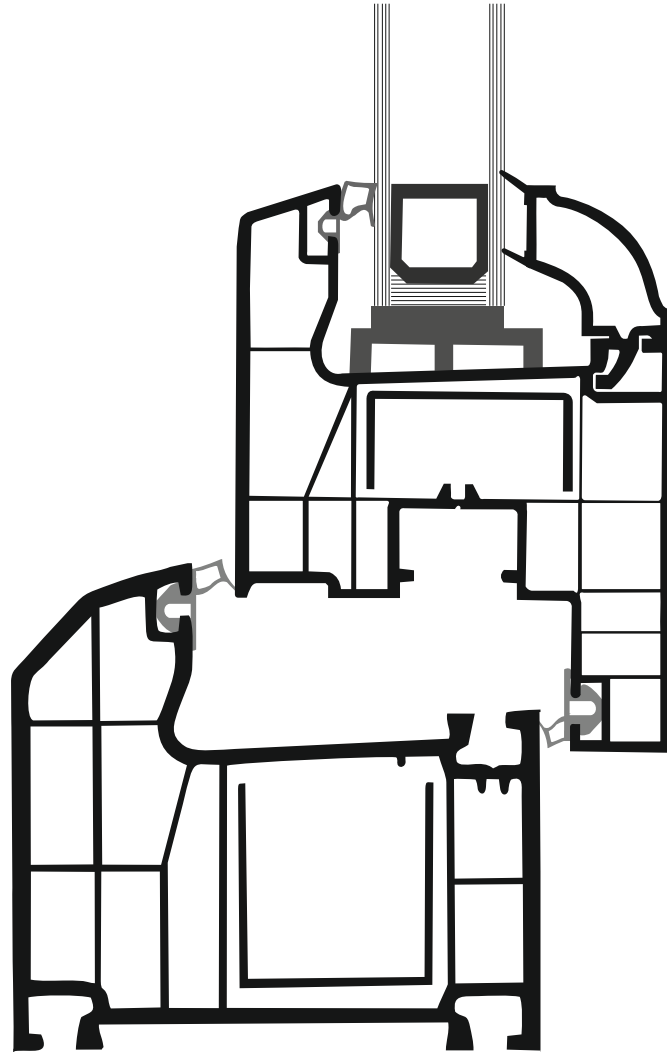

Conta Detayı Gasket Detail	Çizim Drawing	Tanım Definition	Conta Numarası Gasket Number
		Dış Cam Contası Outside Glass Gasket	AK0573 AK0574
		Kasa Contası Frame Gasket	AK0575 AK0700
		Kanat Altı Conta Sash Under Gasket	AK0572 AK0701