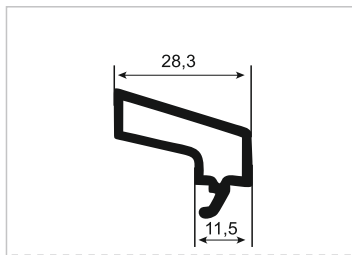

S005 Sineklik Kanat Profili
New Fly Screen Sash Profile

S006 Sineklik Kanat Profili
Fly Screen Sash Profile

S008 Sürme Kanat Adaptörü
Sliding Sash Adaptor

S016 Kasa Kapama Profili
Sliding Frame Cover Profile

S009 Tek Cam Çıtası
Single Glazing Bead

S010 20 mm Çift Cam Çıtası
20 mm Double Glazing Bead

S011 24 mm Çift Cam Çıtası
24 mm Double Glazing Bead

	Profil Adı Profile Name	Destek Sacı Reinforcement Steel	Sac Kalınlığı Sheet Thickness	Birim Ağırlık Kg/m
S-01	Kasa Profili / Frame Profile	 22x36x22 U	1 mm	0.570
S-02	Pervazlı Kasa Profili /Groines Case Profile		1.2 mm	0.684
S-03	Sineklikli Çiftli Pervazlı Kasa Swatter Case Box With Double Groined		1.5 mm	0.855
S-04	Kanat Profili / Sash Profile	 31x34x31 U	2 mm	1.140
			1 mm	0.680
			1.2 mm	0.810
			1.5 mm	1.010
S-07	Sürme Kanat İçi Orta Kayıt Sliding In-Wing Medium Registration	 17x25x17 U	2 mm	1.350
			1 mm	0.600
			1.2 mm	0.720
			1.5 mm	0.900
S-08	Sürme Kilitli Orta Kayıt Sliding Lock Middle Register	 40x32x40 U	2 mm	1.200
			1 mm	0.680
			1.2 mm	0.810
			1.5 mm	1.010
S-09	Tekli Sürme Pervazlı Kasa Single Sliding Framed Frame	 12x47x13	1 mm	0.600
S-10	Tekli Sürme Kasa Single Sliding Frame		1.2 mm	0.720
	2 mm		1.200	
S-20	Kapı Kanat Profili Door Sliding Sash Profile	 34x30x34xU	1.5 mm	0.900
			1 mm	0.600
			1.2 mm	0.720
			2 mm	1.200
S 17/18/19	İçten Pervazlı Sineklikli Çiftli Kasa Frame Profile Double Rail With Fly Screen From Inside	 14x25x12xU	1 mm	0.600
	Dıştan Pervazlı Sineklikli Çiftli Kasa Frame Profile Double Rail With Fly Screen From Outside		1.2 mm	0.720
	İçten Sineklikli Çiftli Kasa Frame Profile With Fly Screen Double Rail From Inside		1.5 mm	0.900
	2 mm		1.200	