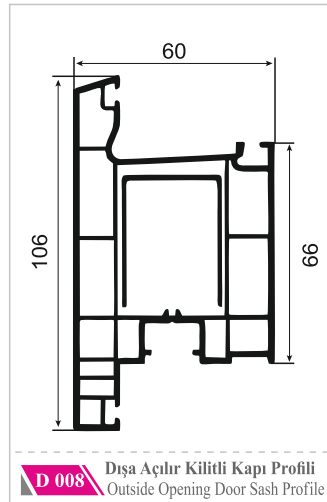

YAGMURPEN

"Kalite - Güven"

www.yagmurpen.com

**TEKNİK ÇİZİM
KATALOĞU**

 YAGMURPEN

*Rain Line
seri*

	Profil Adı Profile Name	Destek Sacı Reinforcement Steel	Sac Kalınlığı Sheet Thickness
RS-1/3	Orta Kayıt Profili / Mullion Profile Kasa Profili / Frame Profile Pervazlı Kasa Profili / Casing Frame Profile	 27x27x27xU	1 mm
			1.2 mm
			1.5 mm
			2 mm
RS-2	Pervazlı Kasa Profili / Casing Frame Profile	 20x27x20xU	1 mm
			1.2 mm
			1.5 mm
			2 mm
RS-4/5	Kanat Profili / Sash Profile	 17x27x17xU	1 mm
			1.2 mm
			1.5 mm
			2 mm
RS-7	Dışa Açılır Pencere Kapı Profili / Outside Opening Door Sash Profile	 40x30x40xU	1 mm
			1.2 mm
			1.5 mm
			2 mm
RS-8	Kilitli Kapı Profili / Door Sash Profile	 40x30x40xU	1 mm
			1.2 mm
			1.5 mm
			2 mm
RS-9	Dışa Açılır Pencere Kapı Profili / Outside Opening Door Sash Profile	 23x27x23xU	1 mm
			1.2 mm
			1.5 mm
			2 mm

 YAGMURPEN

Nevra
seri

	Profil Adı Profile Name	Destek Sacı Reinforcement Steel	Sac Kalınlığı Sheet Thickness
NS 1/2/4	Orta Kayıt Profili / Mullion Profile Kasa Profili / Frame Profile Pervazlı Kasa Profili / Casing Frame Profile	 27x27x27xU	1 mm
			1.2 mm
			1.5 mm
			2 mm
NS-3	Pervazlı Kasa Profili / Casing Frame Profile	 20x27x20xU	1 mm
			1.2 mm
			1.5 mm
			2 mm
TS-5	Kanat Profili / Sash Profile	 12x25x12xU	1 mm
			1.2 mm
			1.5 mm
			2 mm
DS-5	Dışa Açılır Pencere Kanat Profili Outside Opening Window Sash Profile	 24x25x24xU	1 mm
			1.2 mm
			1.5 mm
			2 mm
DS-8	Dışa Açılır Pencere Kapı Profili / Outside Opening Door Sash Profile	 43x30x43xU	1 mm
			1.2 mm
			1.5 mm
			2 mm
TS-7	Kilitli Kapı Profili / Door Sash Profile	 37x30x37xU	1 mm
			1.2 mm
			1.5 mm
			2 mm
DS-9	Geniş Kilitli Kapı Profili / Large Door Sash Profile	 45x30x45xU	1 mm
			1.2 mm
			1.5 mm
			2 mm
DS-10	G Kilitli Kapı Profili / G Door Sash Profile	 40x37x57x14	