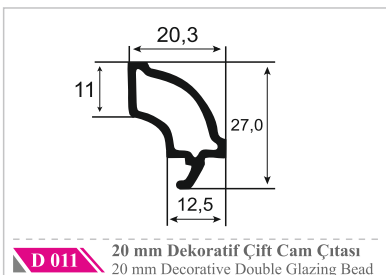

YAGMURPEN

"Kalite - Güven"

www.yagmurpen.com

**TEKNİK ÇİZİM
KATALOĞU**

 YAGMURPEN

*Rain Line
seri*

	Profil Adı Profile Name	Destek Sacı Reinforcement Steel	Sac Kalınlığı Sheet Thickness
RS-1/3	Orta Kayıt Profili / Mullion Profile Kasa Profili / Frame Profile Pervazlı Kasa Profili / Casing Frame Profile	 27x27x27xU	1 mm
			1.2 mm
			1.5 mm
			2 mm
RS-2	Pervazlı Kasa Profili / Casing Frame Profile	 20x27x20xU	1 mm
			1.2 mm
			1.5 mm
			2 mm
RS-4/5	Kanat Profili / Sash Profile	 17x27x17xU	1 mm
			1.2 mm
			1.5 mm
			2 mm
RS-7	Dışa Açılır Pencere Kapı Profili / Outside Opening Door Sash Profile	 40x30x40xU	1 mm
			1.2 mm
			1.5 mm
			2 mm
RS-8	Kilitli Kapı Profili / Door Sash Profile	 40x30x40xU	1 mm
			1.2 mm
			1.5 mm
			2 mm
RS-9	Dışa Açılır Pencere Kapı Profili / Outside Opening Door Sash Profile	 23x27x23xU	1 mm
			1.2 mm
			1.5 mm
			2 mm

 YAGMURPEN

Nevra
seri

	Profil Adı Profile Name	Destek Sacı Reinforcement Steel	Sac Kalınlığı Sheet Thickness
NS 1/2/4	Orta Kayıt Profili / Mullion Profile Kasa Profili / Frame Profile Pervazlı Kasa Profili / Casing Frame Profile	 27x27x27xU	1 mm
			1.2 mm
			1.5 mm
			2 mm
NS-3	Pervazlı Kasa Profili / Casing Frame Profile	 20x27x20xU	1 mm
			1.2 mm
			1.5 mm
			2 mm
TS-5	Kanat Profili / Sash Profile	 12x25x12xU	1 mm
			1.2 mm
			1.5 mm
			2 mm
DS-5	Dışa Açılır Pencere Kanat Profili Outside Opening Window Sash Profile	 24x25x24xU	1 mm
			1.2 mm
			1.5 mm
			2 mm
DS-8	Dışa Açılır Pencere Kapı Profili / Outside Opening Door Sash Profile	 43x30x43xU	1 mm
			1.2 mm
			1.5 mm
			2 mm
TS-7	Kilitli Kapı Profili / Door Sash Profile	 37x30x37xU	1 mm
			1.2 mm
			1.5 mm
			2 mm
DS-9	Geniş Kilitli Kapı Profili / Large Door Sash Profile	 45x30x45xU	1 mm
			1.2 mm
			1.5 mm
			2 mm
DS-10	G Kilitli Kapı Profili / G Door Sash Profile	 40x37x57x14	