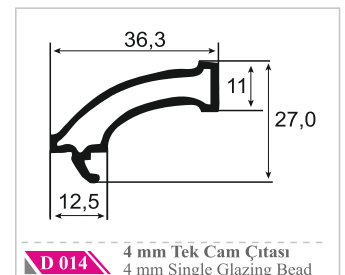

YAGMURPEN

"Kalite - Güven"

www.yagmurpen.com

**TEKNİK ÇİZİM
KATALOĞU**

 YAGMURPEN

*Rain Line
seri*

	Profil Adı Profile Name	Destek Sacı Reinforcement Steel	Sac Kalınlığı Sheet Thickness
RS-1/3	Orta Kayıt Profili / Mullion Profile Kasa Profili / Frame Profile Pervazlı Kasa Profili / Casing Frame Profile	 27x27x27xU	1 mm
			1.2 mm
			1.5 mm
			2 mm
RS-2	Pervazlı Kasa Profili / Casing Frame Profile	 20x27x20xU	1 mm
			1.2 mm
			1.5 mm
			2 mm
RS-4/5	Kanat Profili / Sash Profile	 17x27x17xU	1 mm
			1.2 mm
			1.5 mm
			2 mm
RS-7	Dışa Açılır Pencere Kapı Profili / Outside Opening Door Sash Profile	 40x30x40xU	1 mm
			1.2 mm
			1.5 mm
			2 mm
RS-8	Kilitli Kapı Profili / Door Sash Profile	 40x30x40xU	1 mm
			1.2 mm
			1.5 mm
			2 mm
RS-9	Dışa Açılır Pencere Kapı Profili / Outside Opening Door Sash Profile	 23x27x23xU	1 mm
			1.2 mm
			1.5 mm
			2 mm

 YAGMURPEN

Nevra
seri

	Profil Adı Profile Name	Destek Sacı Reinforcement Steel	Sac Kalınlığı Sheet Thickness
NS 1/2/4	Orta Kayıt Profili / Mullion Profile Kasa Profili / Frame Profile Pervazlı Kasa Profili / Casing Frame Profile	 27x27x27xU	1 mm
			1.2 mm
			1.5 mm
			2 mm
NS-3	Pervazlı Kasa Profili / Casing Frame Profile	 20x27x20xU	1 mm
			1.2 mm
			1.5 mm
			2 mm
TS-5	Kanat Profili / Sash Profile	 12x25x12xU	1 mm
			1.2 mm
			1.5 mm
			2 mm
DS-5	Dışa Açılır Pencere Kanat Profili Outside Opening Window Sash Profile	 24x25x24xU	1 mm
			1.2 mm
			1.5 mm
			2 mm
DS-8	Dışa Açılır Pencere Kapı Profili / Outside Opening Door Sash Profile	 43x30x43xU	1 mm
			1.2 mm
			1.5 mm
			2 mm
TS-7	Kilitli Kapı Profili / Door Sash Profile	 37x30x37xU	1 mm
			1.2 mm
			1.5 mm
			2 mm
DS-9	Geniş Kilitli Kapı Profili / Large Door Sash Profile	 45x30x45xU	1 mm
			1.2 mm
			1.5 mm
			2 mm
DS-10	G Kilitli Kapı Profili / G Door Sash Profile	 40x37x57x14	