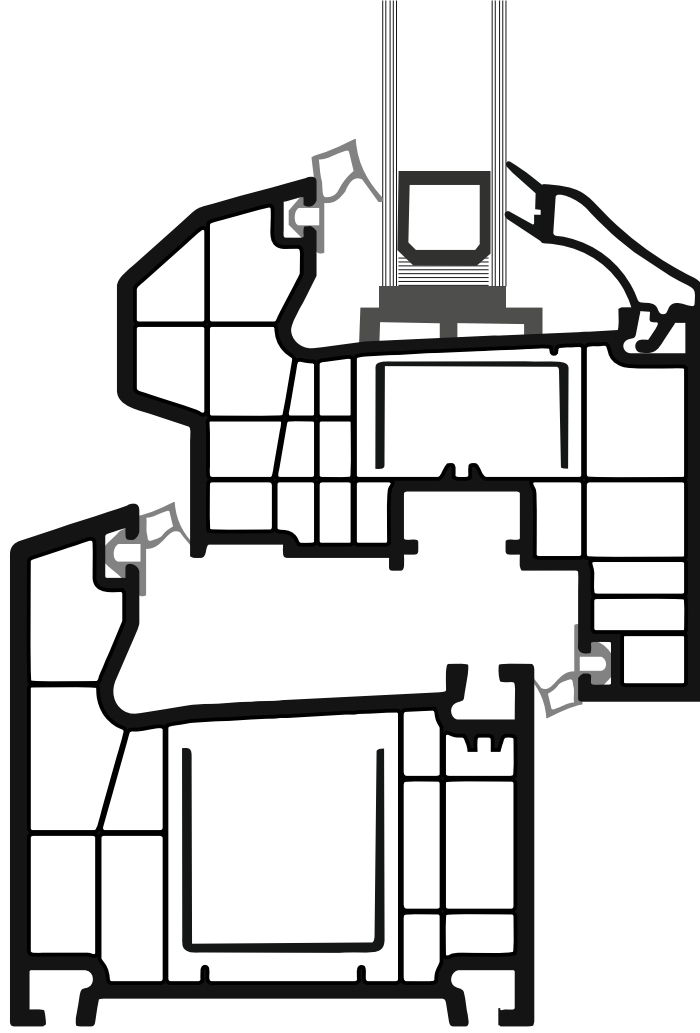

YAGMURPEN

"Kalite - Güven"

www.yagmurpen.com

**TEKNİK ÇİZİM
KATALOĞU**

 YAGMURPEN

*Rain Line
seri*

	Profil Adı Profile Name	Destek Sacı Reinforcement Steel	Sac Kalınlığı Sheet Thickness
RS-1/3	Orta Kayıt Profili / Mullion Profile Kasa Profili / Frame Profile Pervazlı Kasa Profili / Casing Frame Profile	 27x27x27xU	1 mm
			1.2 mm
			1.5 mm
			2 mm
RS-2	Pervazlı Kasa Profili / Casing Frame Profile	 20x27x20xU	1 mm
			1.2 mm
			1.5 mm
			2 mm
RS-4/5	Kanat Profili / Sash Profile	 17x27x17xU	1 mm
			1.2 mm
			1.5 mm
			2 mm
RS-7	Dışa Açılır Pencere Kapı Profili / Outside Opening Door Sash Profile	 40x30x40xU	1 mm
			1.2 mm
			1.5 mm
			2 mm
RS-8	Kilitli Kapı Profili / Door Sash Profile	 40x30x40xU	1 mm
			1.2 mm
			1.5 mm
			2 mm
RS-9	Dışa Açılır Pencere Kapı Profili / Outside Opening Door Sash Profile	 23x27x23xU	1 mm
			1.2 mm
			1.5 mm
			2 mm