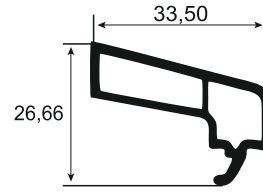

Yağ 004 Kilitli Kapı Profili / Door Sash Profile

Yağ 005 Kanat Profili / Sash Profile

Yağ 006 Kanat Profili / Sash Profile

D 011 20 mm Dekoratif Çift Cam Çıtası / 20 mm Decorative Double Glazing Bead

D 012 24 mm Dekoratif Çift Cam Çıtası / 24 mm Decorative Double Glazing Bead

D 013 6 mm Tek Cam Çıtası / 6 mm Single Glazing Bead

D 014 4 mm Tek Cam Çıtası / 4 mm Single Glazing Bead

	Profil Adı Profile Name	Destek Sacı Reinforcement Steel	Sac Kalınlığı Sheet Thickness
YS-10/11	Orta Kayıt Profili / Mullion Profile Kasa Profili / Frame Profile	 27x27x27xU	1 mm
			1.2 mm
			1.5 mm
			2 mm
YS-14/12	Pervazlı Kasa Profili / Casing Frame Profile U Kasa Profili / U Frame Profile	 20x27x20xU	1 mm
			1.2 mm
			1.5 mm
			2 mm
YS 1/3/5/9/13	Orta Kayıt Profili / Mullion Profile Geniş Kasa Profili / Wide Frame Profile Kasa Profili / Frame Profile Kanat Profili / Sash Profile U Kasa Profili / U Frame Profile	 25x25x25xU	1 mm
			1.2 mm
			1.5 mm
			2 mm
YS-2	Pervazlı Kasa Profili / Casing Frame Profile	 17x25x17xU	1 mm
			1.2 mm
			1.5 mm
			2 mm
YS-5	Kanat Profili / Sash Profile	 12x25x12xU	1 mm
			1.2 mm
			1.5 mm
			2 mm
YS-4	Kilitli Kapı Profili / Door Sash Profile	 37x30x37xU	