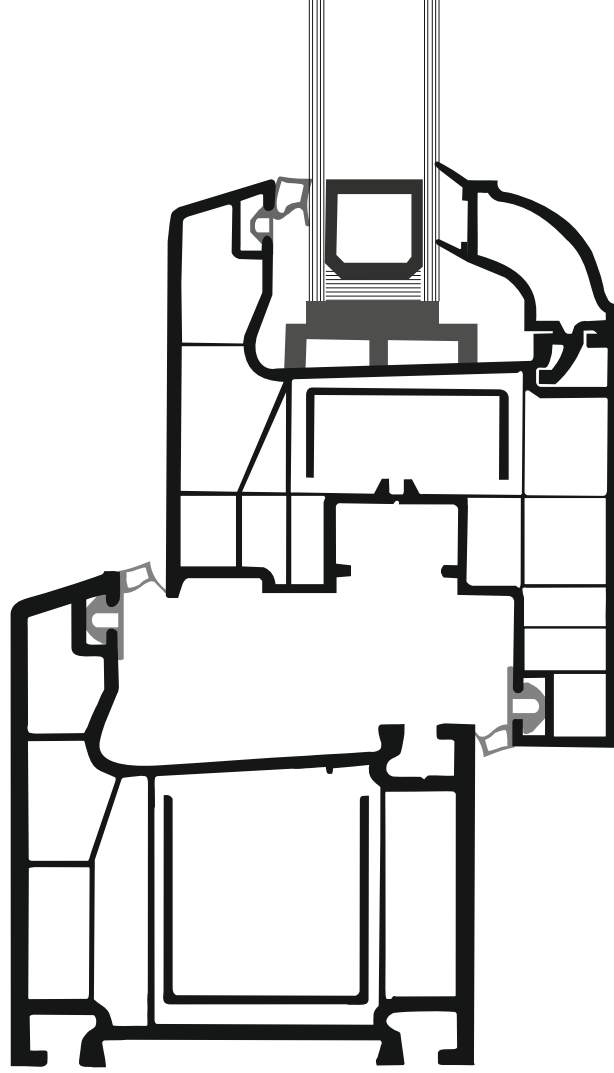

Conta Detayı Gasket Detail	Çizim Drawing	Tanım Definition	Conta Numarası Gasket Number
		Dış Cam Contası Outside Glass Gasket	AK0573 AK0574
		Kasa Contası Frame Gasket	AK0575 AK0700
		Kanat Altı Conta Sash Under Gasket	AK0572 AK0701

 YAGMURPEN

Guana
seri

	Profil Adı Profile Name	Destek Sacı Reinforcement Steel	Sac Kalınlığı Sheet Thickness
TS-1/4	Orta Kayıt Profili / Mullion Profile Kasa Profili / Frame Profile	 25x25x25xU	1 mm
			1.2 mm
			1.5 mm
			2 mm
TS-2/3	Pervazlı Kasa Profili / Casing Frame Profile	 20x25x20xU	1 mm
			1.2 mm
			1.5 mm
			2 mm
TS-5	Kanat Profili / Sash Profile	 12x25x12xU	1 mm
			1.2 mm
			1.5 mm
			2 mm
DS-5	Dışa Açılır Pencere Kanat Profili Outside Opening Window Sash Profile	 24x25x24xU	1 mm
			1.2 mm
			1.5 mm
			2 mm
DS-8	Dışa Açılır Pencere Kapı Profili / Outside Opening Door Sash Profile	 43x30x43xU	1 mm
			1.2 mm
			1.5 mm
			2 mm
TS-7	Kilitli Kapı Profili / Door Sash Profile	 37x30x37xU	1 mm
			1.2 mm
			1.5 mm
			2 mm
DS-9	Geniş Kilitli Kapı Profili / Large Door Sash Profile	 45x30x45xU	1 mm
			1.2 mm
			1.5 mm
			2 mm
DS-10	G Kilitli Kapı Profili / G Door Sash Profile	 40x37x57x14	1 mm
			1.2 mm
			1.5 mm
			2 mm