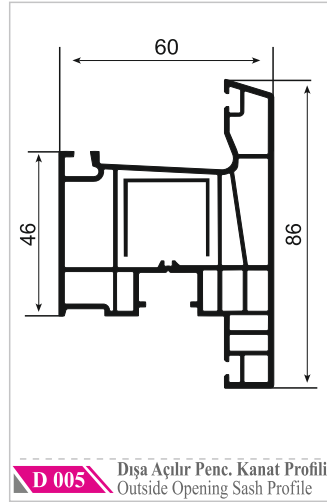

YAGMURPEN

"Kalite - Güven"

www.yagmurpen.com

**TEKNİK ÇİZİM
KATALOĞU**

 YAGMURPEN

*Rain Line
seri*

	Profil Adı Profile Name	Destek Sacı Reinforcement Steel	Sac Kalınlığı Sheet Thickness
RS-1/3	Orta Kayıt Profili / Mullion Profile Kasa Profili / Frame Profile Pervazlı Kasa Profili / Casing Frame Profile	 27x27x27xU	1 mm
			1.2 mm
			1.5 mm
			2 mm
RS-2	Pervazlı Kasa Profili / Casing Frame Profile	 20x27x20xU	1 mm
			1.2 mm
			1.5 mm
			2 mm
RS-4/5	Kanat Profili / Sash Profile	 17x27x17xU	1 mm
			1.2 mm
			1.5 mm
			2 mm
RS-7	Dışa Açılır Pencere Kapı Profili / Outside Opening Door Sash Profile	 40x30x40xU	1 mm
			1.2 mm
			1.5 mm
			2 mm
RS-8	Kilitli Kapı Profili / Door Sash Profile	 40x30x40xU	1 mm
			1.2 mm
			1.5 mm
			2 mm
RS-9	Dışa Açılır Pencere Kapı Profili / Outside Opening Door Sash Profile	 23x27x23xU	1 mm
			1.2 mm
			1.5 mm
			2 mm

 YAGMURPEN

Nevra
seri

	Profil Adı Profile Name	Destek Sacı Reinforcement Steel	Sac Kalınlığı Sheet Thickness
NS 1/2/4	Orta Kayıt Profili / Mullion Profile Kasa Profili / Frame Profile Pervazlı Kasa Profili / Casing Frame Profile	 27x27x27xU	1 mm
			1.2 mm
			1.5 mm
			2 mm
NS-3	Pervazlı Kasa Profili / Casing Frame Profile	 20x27x20xU	1 mm
			1.2 mm
			1.5 mm
			2 mm
TS-5	Kanat Profili / Sash Profile	 12x25x12xU	1 mm
			1.2 mm
			1.5 mm
			2 mm
DS-5	Dışa Açılır Pencere Kanat Profili Outside Opening Window Sash Profile	 24x25x24xU	1 mm
			1.2 mm
			1.5 mm
			2 mm
DS-8	Dışa Açılır Pencere Kapı Profili / Outside Opening Door Sash Profile	 43x30x43xU	1 mm
			1.2 mm
			1.5 mm
			2 mm
TS-7	Kilitli Kapı Profili / Door Sash Profile	 37x30x37xU	1 mm
			1.2 mm
			1.5 mm
			2 mm
DS-9	Geniş Kilitli Kapı Profili / Large Door Sash Profile	 45x30x45xU	1 mm
			1.2 mm
			1.5 mm
			2 mm
DS-10	G Kilitli Kapı Profili / G Door Sash Profile	 40x37x57x14	