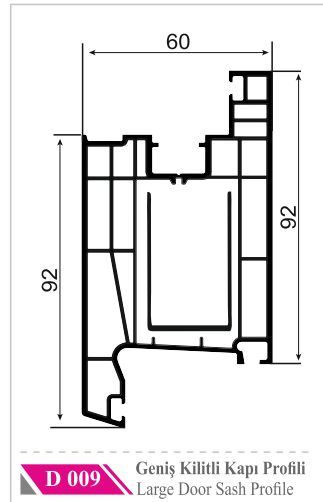

YAGMURPEN

"Kalite - Güven"

www.yagmurpen.com

**TEKNİK ÇİZİM
KATALOĞU**

 YAGMURPEN

*Rain Line
seri*

	Profil Adı Profile Name	Destek Sacı Reinforcement Steel	Sac Kalınlığı Sheet Thickness
RS-1/3	Orta Kayıt Profili / Mullion Profile Kasa Profili / Frame Profile Pervazlı Kasa Profili / Casing Frame Profile	 27x27x27xU	1 mm
			1.2 mm
			1.5 mm
			2 mm
RS-2	Pervazlı Kasa Profili / Casing Frame Profile	 20x27x20xU	1 mm
			1.2 mm
			1.5 mm
			2 mm
RS-4/5	Kanat Profili / Sash Profile	 17x27x17xU	1 mm
			1.2 mm
			1.5 mm
			2 mm
RS-7	Dışa Açılır Pencere Kapı Profili / Outside Opening Door Sash Profile	 40x30x40xU	1 mm
			1.2 mm
			1.5 mm
			2 mm
RS-8	Kilitli Kapı Profili / Door Sash Profile	 40x30x40xU	1 mm
			1.2 mm
			1.5 mm
			2 mm
RS-9	Dışa Açılır Pencere Kapı Profili / Outside Opening Door Sash Profile	 23x27x23xU	1 mm
			1.2 mm
			1.5 mm
			2 mm

 YAGMURPEN

Nevra
seri

	Profil Adı Profile Name	Destek Sacı Reinforcement Steel	Sac Kalınlığı Sheet Thickness
NS 1/2/4	Orta Kayıt Profili / Mullion Profile Kasa Profili / Frame Profile Pervazlı Kasa Profili / Casing Frame Profile	 27x27x27xU	1 mm
			1.2 mm
			1.5 mm
			2 mm
NS-3	Pervazlı Kasa Profili / Casing Frame Profile	 20x27x20xU	1 mm
			1.2 mm
			1.5 mm
			2 mm
TS-5	Kanat Profili / Sash Profile	 12x25x12xU	1 mm
			1.2 mm
			1.5 mm
			2 mm
DS-5	Dışa Açılır Pencere Kanat Profili Outside Opening Window Sash Profile	 24x25x24xU	1 mm
			1.2 mm
			1.5 mm
			2 mm
DS-8	Dışa Açılır Pencere Kapı Profili / Outside Opening Door Sash Profile	 43x30x43xU	1 mm
			1.2 mm
			1.5 mm
			2 mm
TS-7	Kilitli Kapı Profili / Door Sash Profile	 37x30x37xU	1 mm
			1.2 mm
			1.5 mm
			2 mm
DS-9	Geniş Kilitli Kapı Profili / Large Door Sash Profile	 45x30x45xU	1 mm
			1.2 mm
			1.5 mm
			2 mm
DS-10	G Kilitli Kapı Profili / G Door Sash Profile	 40x37x57x14	