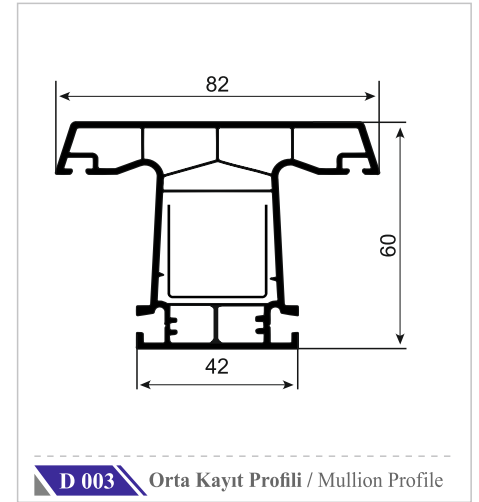

 YAGMURPEN

Nevra
seri

	Profil Adı Profile Name	Destek Sacı Reinforcement Steel	Sac Kalınlığı Sheet Thickness
NS 1/2/4	Orta Kayıt Profili / Mullion Profile Kasa Profili / Frame Profile Pervazlı Kasa Profili / Casing Frame Profile	 27x27x27xU	1 mm
			1.2 mm
			1.5 mm
			2 mm
NS-3	Pervazlı Kasa Profili / Casing Frame Profile	 20x27x20xU	1 mm
			1.2 mm
			1.5 mm
			2 mm
TS-5	Kanat Profili / Sash Profile	 12x25x12xU	1 mm
			1.2 mm
			1.5 mm
			2 mm
DS-5	Dışa Açılır Pencere Kanat Profili Outside Opening Window Sash Profile	 24x25x24xU	1 mm
			1.2 mm
			1.5 mm
			2 mm
DS-8	Dışa Açılır Pencere Kapı Profili / Outside Opening Door Sash Profile	 43x30x43xU	1 mm
			1.2 mm
			1.5 mm
			2 mm
TS-7	Kilitli Kapı Profili / Door Sash Profile	 37x30x37xU	1 mm
			1.2 mm
			1.5 mm
			2 mm
DS-9	Geniş Kilitli Kapı Profili / Large Door Sash Profile	 45x30x45xU	1 mm
			1.2 mm
			1.5 mm
			2 mm
DS-10	G Kilitli Kapı Profili / G Door Sash Profile	 40x37x57x14	

 YAGMURPEN

Dalya
seri

	Profil Adı Profile Name	Destek Sacı Reinforcement Steel	Sac Kalınlığı Sheet Thickness
DS-1/3	Orta Kayıt Profili / Mullion Profile	 27x27x27xU	1 mm
	Kasa Profili / Frame Profile		1.2 mm
DS-2	Pervazlı Kasa Profili / Casing Frame Profile	 27x27x27xU	1.5 mm
			2 mm
			1 mm
			1.2 mm
DS-4	Kanat Profili / Sash Profile	 17x27x17xU	1.5 mm
			2 mm
			1 mm
			1.2 mm
DS-5	Dışa Açılır Pencere Kanat Profili Outside Opening Window Sash Profile	 24x25x24xU	1.5 mm
			2 mm
			1 mm
			1.2 mm
DS-8	Dışa Açılır Pencere Kapı Profili / Outside Opening Door Sash Profile	 43x30x43xU	1.5 mm
			2 mm
			1 mm
			1.2 mm
DS-6	Kilitli Kapı Profili / Door Sash Profile	 40x30x40xU	1.5 mm
			2 mm
			1 mm
			1.2 mm
DS-9	Geniş Kilitli Kapı Profili / Large Door Sash Profile	 45x30x45xU	1.5 mm
			2 mm
			1 mm
			1.2 mm
DS-10	G Kilitli Kapı Profili / G Door Sash Profile	 40x37x57x14	1.5 mm
			2 mm
			1 mm
			1.2 mm