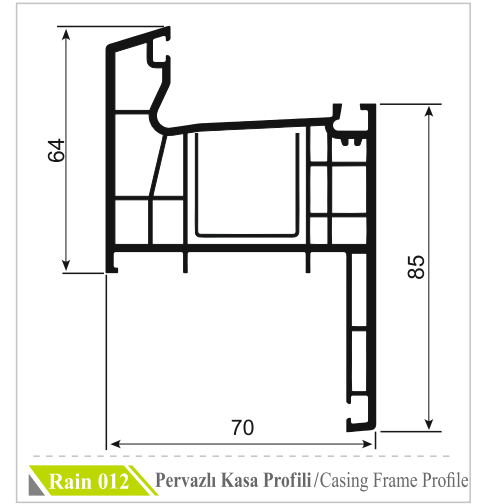

YAGMURPEN

"Kalite - Güven"

www.yagmurpen.com

**TEKNİK ÇİZİM
KATALOĞU**

 YAGMURPEN

*Rain Line
seri*

	Profil Adı Profile Name	Destek Sacı Reinforcement Steel	Sac Kalınlığı Sheet Thickness
RS-1/3	Orta Kayıt Profili / Mullion Profile Kasa Profili / Frame Profile Pervazlı Kasa Profili / Casing Frame Profile	 27x27x27xU	1 mm
			1.2 mm
			1.5 mm
			2 mm
RS-2	Pervazlı Kasa Profili / Casing Frame Profile	 20x27x20xU	1 mm
			1.2 mm
			1.5 mm
			2 mm
RS-4/5	Kanat Profili / Sash Profile	 17x27x17xU	1 mm
			1.2 mm
			1.5 mm
			2 mm
RS-7	Dışa Açılır Pencere Kapı Profili / Outside Opening Door Sash Profile	 40x30x40xU	1 mm
			1.2 mm
			1.5 mm
			2 mm
RS-8	Kilitli Kapı Profili / Door Sash Profile	 40x30x40xU	1 mm
			1.2 mm
			1.5 mm
			2 mm
RS-9	Dışa Açılır Pencere Kapı Profili / Outside Opening Door Sash Profile	 23x27x23xU	1 mm
			1.2 mm
			1.5 mm
			2 mm