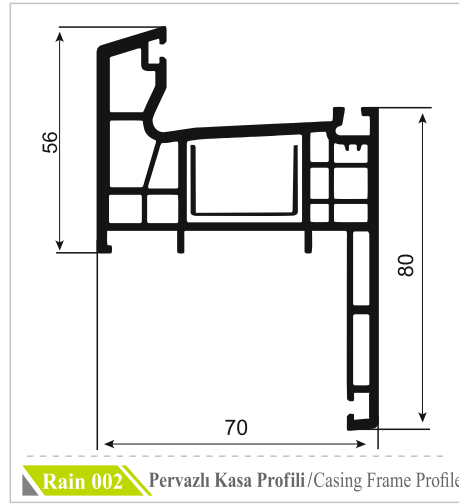

YAGMURPEN

"Kalite - Güven"

www.yagmurpen.com

**TEKNİK ÇİZİM
KATALOĞU**

 YAGMURPEN

*Rain Line
seri*

	Profil Adı Profile Name	Destek Sacı Reinforcement Steel	Sac Kalınlığı Sheet Thickness
RS-1/3	Orta Kayıt Profili / Mullion Profile Kasa Profili / Frame Profile Pervazlı Kasa Profili / Casing Frame Profile	 27x27x27xU	1 mm
			1.2 mm
			1.5 mm
			2 mm
RS-2	Pervazlı Kasa Profili / Casing Frame Profile	 20x27x20xU	1 mm
			1.2 mm
			1.5 mm
			2 mm
RS-4/5	Kanat Profili / Sash Profile	 17x27x17xU	1 mm
			1.2 mm
			1.5 mm
			2 mm
RS-7	Dışa Açılır Pencere Kapı Profili / Outside Opening Door Sash Profile	 40x30x40xU	1 mm
			1.2 mm
			1.5 mm
			2 mm
RS-8	Kilitli Kapı Profili / Door Sash Profile	 40x30x40xU	1 mm
			1.2 mm
			1.5 mm
			2 mm
RS-9	Dışa Açılır Pencere Kapı Profili / Outside Opening Door Sash Profile	 23x27x23xU	1 mm
			1.2 mm
			1.5 mm
			2 mm

Conta Detayı Gasket Detail	Çizim Drawing	Tanım Definition	Conta Numarası Gasket Number
		Dış Cam Contası Outside Glass Gasket	AK0573 AK0574
		Kasa Contası Frame Gasket	AK0575 AK0700
		Kanat Altı Conta Sash Under Gasket	AK0572 AK0701