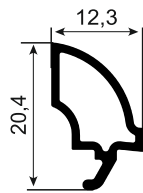

Yağ 004 Kilitli Kapı Profili / Door Sash Profile

Yağ 005 Kanat Profili / Sash Profile

Yağ 006 Kanat Profili / Sash Profile

D 011 20 mm Dekoratif Çift Cam Çıtası / 20 mm Decorative Double Glazing Bead

D 012 24 mm Dekoratif Çift Cam Çıtası / 24 mm Decorative Double Glazing Bead

D 013 6 mm Tek Cam Çıtası / 6 mm Single Glazing Bead

D 014 4 mm Tek Cam Çıtası / 4 mm Single Glazing Bead

	Profil Adı Profile Name	Destek Sacı Reinforcement Steel	Sac Kalınlığı Sheet Thickness
YS-10/11	Orta Kayıt Profili / Mullion Profile Kasa Profili / Frame Profile	 27x27x27xU	1 mm
			1.2 mm
			1.5 mm
			2 mm
YS-14/12	Pervazlı Kasa Profili / Casing Frame Profile U Kasa Profili / U Frame Profile	 20x27x20xU	1 mm
			1.2 mm
			1.5 mm
			2 mm
YS 1/3/5/9/13	Orta Kayıt Profili / Mullion Profile Geniş Kasa Profili / Wide Frame Profile Kasa Profili / Frame Profile Kanat Profili / Sash Profile U Kasa Profili / U Frame Profile	 25x25x25xU	1 mm
			1.2 mm
			1.5 mm
			2 mm
YS-2	Pervazlı Kasa Profili / Casing Frame Profile	 17x25x17xU	1 mm
			1.2 mm
			1.5 mm
			2 mm
YS-5	Kanat Profili / Sash Profile	 12x25x12xU	1 mm
			1.2 mm
			1.5 mm
			2 mm
YS-4	Kilitli Kapı Profili / Door Sash Profile	 37x30x37xU	