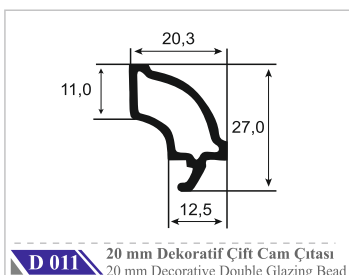

 YAGMURPEN

Nevra
seri

	Profil Adı Profile Name	Destek Sacı Reinforcement Steel	Sac Kalınlığı Sheet Thickness
NS 1/2/4	Orta Kayıt Profili / Mullion Profile Kasa Profili / Frame Profile Pervazlı Kasa Profili / Casing Frame Profile	 27x27x27xU	1 mm
			1.2 mm
			1.5 mm
			2 mm
NS-3	Pervazlı Kasa Profili / Casing Frame Profile	 20x27x20xU	1 mm
			1.2 mm
			1.5 mm
			2 mm
TS-5	Kanat Profili / Sash Profile	 12x25x12xU	1 mm
			1.2 mm
			1.5 mm
			2 mm
DS-5	Dışa Açılır Pencere Kanat Profili Outside Opening Window Sash Profile	 24x25x24xU	1 mm
			1.2 mm
			1.5 mm
			2 mm
DS-8	Dışa Açılır Pencere Kapı Profili / Outside Opening Door Sash Profile	 43x30x43xU	1 mm
			1.2 mm
			1.5 mm
			2 mm
TS-7	Kilitli Kapı Profili / Door Sash Profile	 37x30x37xU	1 mm
			1.2 mm
			1.5 mm
			2 mm
DS-9	Geniş Kilitli Kapı Profili / Large Door Sash Profile	 45x30x45xU	1 mm
			1.2 mm
			1.5 mm
			2 mm
DS-10	G Kilitli Kapı Profili / G Door Sash Profile	 40x37x57x14	

 YAGMURPEN

Dalya
seri

	Profil Adı Profile Name	Destek Sacı Reinforcement Steel	Sac Kalınlığı Sheet Thickness
DS-1/3	Orta Kayıt Profili / Mullion Profile	 27x27x27xU	1 mm
	Kasa Profili / Frame Profile		1.2 mm
DS-2	Pervazlı Kasa Profili / Casing Frame Profile	 27x27x27xU	1.5 mm
			2 mm
			1 mm
			1.2 mm
DS-4	Kanat Profili / Sash Profile	 17x27x17xU	1.5 mm
			2 mm
			1 mm
			1.2 mm
DS-5	Dışa Açılır Pencere Kanat Profili Outside Opening Window Sash Profile	 24x25x24xU	1.5 mm
			2 mm
			1 mm
			1.2 mm
DS-8	Dışa Açılır Pencere Kapı Profili / Outside Opening Door Sash Profile	 43x30x43xU	1.5 mm
			2 mm
			1 mm
			1.2 mm
DS-6	Kilitli Kapı Profili / Door Sash Profile	 40x30x40xU	1.5 mm
			2 mm
			1 mm
			1.2 mm
DS-9	Geniş Kilitli Kapı Profili / Large Door Sash Profile	 45x30x45xU	1.5 mm
			2 mm
			1 mm
			1.2 mm
DS-10	G Kilitli Kapı Profili / G Door Sash Profile	 40x37x57x14	1.5 mm
			2 mm
			1 mm
			1.2 mm