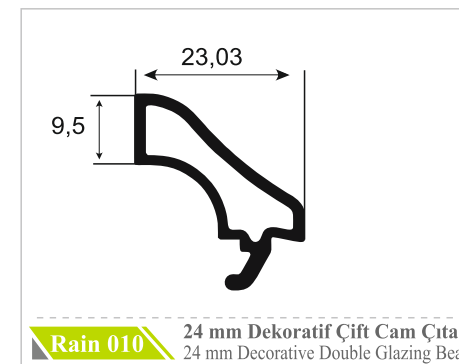

YAGMURPEN

"Kalite - Güven"

www.yagmurpen.com

**TEKNİK ÇİZİM
KATALOĞU**

 YAGMURPEN

*Rain Line
seri*

	Profil Adı Profile Name	Destek Sacı Reinforcement Steel	Sac Kalınlığı Sheet Thickness
RS-1/3	Orta Kayıt Profili / Mullion Profile Kasa Profili / Frame Profile Pervazlı Kasa Profili / Casing Frame Profile	 27x27x27xU	1 mm
			1.2 mm
			1.5 mm
			2 mm
RS-2	Pervazlı Kasa Profili / Casing Frame Profile	 20x27x20xU	1 mm
			1.2 mm
			1.5 mm
			2 mm
RS-4/5	Kanat Profili / Sash Profile	 17x27x17xU	1 mm
			1.2 mm
			1.5 mm
			2 mm
RS-7	Dışa Açılır Pencere Kapı Profili / Outside Opening Door Sash Profile	 40x30x40xU	1 mm
			1.2 mm
			1.5 mm
			2 mm
RS-8	Kilitli Kapı Profili / Door Sash Profile	 40x30x40xU	1 mm
			1.2 mm
			1.5 mm
			2 mm
RS-9	Dışa Açılır Pencere Kapı Profili / Outside Opening Door Sash Profile	 23x27x23xU	1 mm
			1.2 mm
			1.5 mm
			2 mm

 YAGMURPEN

Nevra
seri

	Profil Adı Profile Name	Destek Sacı Reinforcement Steel	Sac Kalınlığı Sheet Thickness
NS 1/2/4	Orta Kayıt Profili / Mullion Profile Kasa Profili / Frame Profile Pervazlı Kasa Profili / Casing Frame Profile	 27x27x27xU	1 mm
			1.2 mm
			1.5 mm
			2 mm
NS-3	Pervazlı Kasa Profili / Casing Frame Profile	 20x27x20xU	1 mm
			1.2 mm
			1.5 mm
			2 mm
TS-5	Kanat Profili / Sash Profile	 12x25x12xU	1 mm
			1.2 mm
			1.5 mm
			2 mm
DS-5	Dışa Açılır Pencere Kanat Profili Outside Opening Window Sash Profile	 24x25x24xU	1 mm
			1.2 mm
			1.5 mm
			2 mm
DS-8	Dışa Açılır Pencere Kapı Profili / Outside Opening Door Sash Profile	 43x30x43xU	1 mm
			1.2 mm
			1.5 mm
			2 mm
TS-7	Kilitli Kapı Profili / Door Sash Profile	 37x30x37xU	1 mm
			1.2 mm
			1.5 mm
			2 mm
DS-9	Geniş Kilitli Kapı Profili / Large Door Sash Profile	 45x30x45xU	1 mm
			1.2 mm
			1.5 mm
			2 mm
DS-10	G Kilitli Kapı Profili / G Door Sash Profile	 40x37x57x14	