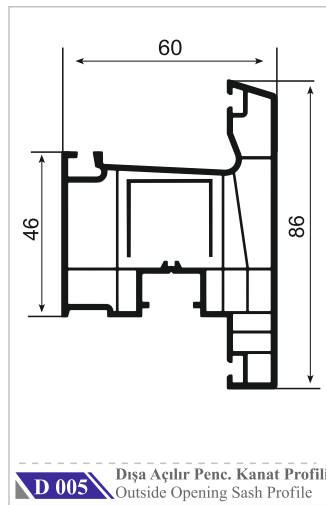

 YAGMURPEN

Nevra
seri

	Profil Adı Profile Name	Destek Sacı Reinforcement Steel	Sac Kalınlığı Sheet Thickness
NS 1/2/4	Orta Kayıt Profili / Mullion Profile Kasa Profili / Frame Profile Pervazlı Kasa Profili / Casing Frame Profile	 27x27x27xU	1 mm
			1.2 mm
			1.5 mm
			2 mm
NS-3	Pervazlı Kasa Profili / Casing Frame Profile	 20x27x20xU	1 mm
			1.2 mm
			1.5 mm
			2 mm
TS-5	Kanat Profili / Sash Profile	 12x25x12xU	1 mm
			1.2 mm
			1.5 mm
			2 mm
DS-5	Dışa Açılır Pencere Kanat Profili Outside Opening Window Sash Profile	 24x25x24xU	1 mm
			1.2 mm
			1.5 mm
			2 mm
DS-8	Dışa Açılır Pencere Kapı Profili / Outside Opening Door Sash Profile	 43x30x43xU	1 mm
			1.2 mm
			1.5 mm
			2 mm
TS-7	Kilitli Kapı Profili / Door Sash Profile	 37x30x37xU	1 mm
			1.2 mm
			1.5 mm
			2 mm
DS-9	Geniş Kilitli Kapı Profili / Large Door Sash Profile	 45x30x45xU	1 mm
			1.2 mm
			1.5 mm
			2 mm
DS-10	G Kilitli Kapı Profili / G Door Sash Profile	 40x37x57x14	

 YAGMURPEN

Dalya
seri

	Profil Adı Profile Name	Destek Sacı Reinforcement Steel	Sac Kalınlığı Sheet Thickness
DS-1/3	Orta Kayıt Profili / Mullion Profile	 27x27x27xU	1 mm
	Kasa Profili / Frame Profile		1.2 mm
DS-2	Pervazlı Kasa Profili / Casing Frame Profile	 27x27x27xU	1.5 mm
			2 mm
			1 mm
			1.2 mm
DS-4	Kanat Profili / Sash Profile	 17x27x17xU	1.5 mm
			2 mm
			1 mm
			1.2 mm
DS-5	Dışa Açılır Pencere Kanat Profili Outside Opening Window Sash Profile	 24x25x24xU	1.5 mm
			2 mm
			1 mm
			1.2 mm
DS-8	Dışa Açılır Pencere Kapı Profili / Outside Opening Door Sash Profile	 43x30x43xU	1.5 mm
			2 mm
			1 mm
			1.2 mm
DS-6	Kilitli Kapı Profili / Door Sash Profile	 40x30x40xU	1.5 mm
			2 mm
			1 mm
			1.2 mm
DS-9	Geniş Kilitli Kapı Profili / Large Door Sash Profile	 45x30x45xU	1.5 mm
			2 mm
			1 mm
			1.2 mm
DS-10	G Kilitli Kapı Profili / G Door Sash Profile	 40x37x57x14	1.5 mm
			2 mm
			1 mm
			1.2 mm