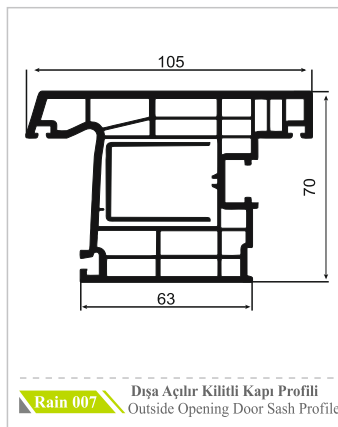

YAGMURPEN

"Kalite - Güven"

www.yagmurpen.com

**TEKNİK ÇİZİM
KATALOĞU**

 YAGMURPEN

*Rain Line
seri*

	Profil Adı Profile Name	Destek Sacı Reinforcement Steel	Sac Kalınlığı Sheet Thickness
RS-1/3	Orta Kayıt Profili / Mullion Profile Kasa Profili / Frame Profile Pervazlı Kasa Profili / Casing Frame Profile	 27x27x27xU	1 mm
			1.2 mm
			1.5 mm
			2 mm
RS-2	Pervazlı Kasa Profili / Casing Frame Profile	 20x27x20xU	1 mm
			1.2 mm
			1.5 mm
			2 mm
RS-4/5	Kanat Profili / Sash Profile	 17x27x17xU	1 mm
			1.2 mm
			1.5 mm
			2 mm
RS-7	Dışa Açılır Pencere Kapı Profili / Outside Opening Door Sash Profile	 40x30x40xU	1 mm
			1.2 mm
			1.5 mm
			2 mm
RS-8	Kilitli Kapı Profili / Door Sash Profile	 40x30x40xU	1 mm
			1.2 mm
			1.5 mm
			2 mm
RS-9	Dışa Açılır Pencere Kapı Profili / Outside Opening Door Sash Profile	 23x27x23xU	1 mm
			1.2 mm
			1.5 mm
			2 mm