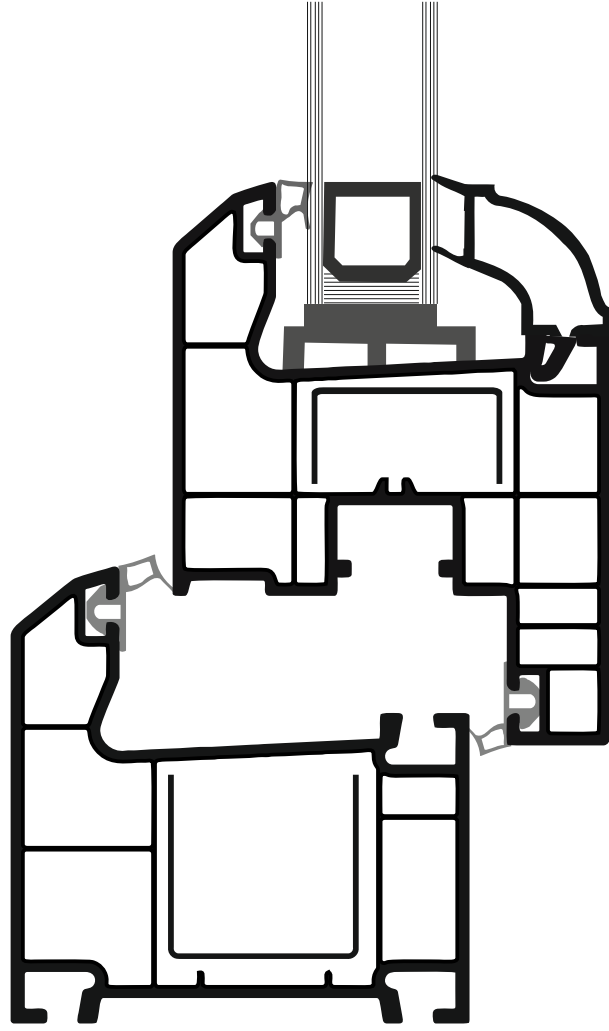

Conta Detayı Gasket Detail	Çizim Drawing	Tanım Definition	Conta Numarası Gasket Number
		Dış Cam Contası Outside Glass Gasket	AK0573 AK0574
		Kasa Contası Frame Gasket	AK0575 AK0700
		Kanat Altı Conta Sash Under Gasket	AK0572 AK0701