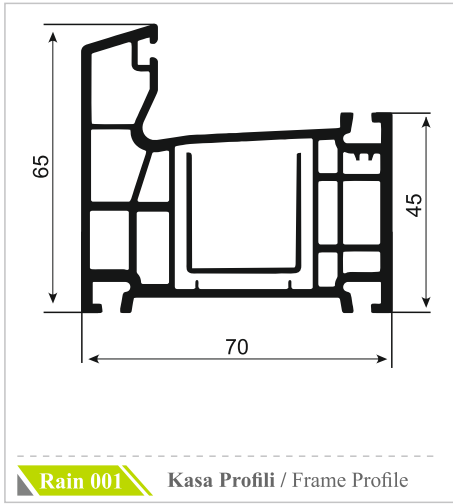

YAGMURPEN

"Kalite - Güven"

www.yagmurpen.com

**TEKNİK ÇİZİM
KATALOĞU**

 YAGMURPEN

*Rain Line
seri*

	Profil Adı Profile Name	Destek Sacı Reinforcement Steel	Sac Kalınlığı Sheet Thickness
RS-1/3	Orta Kayıt Profili / Mullion Profile Kasa Profili / Frame Profile Pervazlı Kasa Profili / Casing Frame Profile	 27x27x27xU	1 mm
			1.2 mm
			1.5 mm
			2 mm
RS-2	Pervazlı Kasa Profili / Casing Frame Profile	 20x27x20xU	1 mm
			1.2 mm
			1.5 mm
			2 mm
RS-4/5	Kanat Profili / Sash Profile	 17x27x17xU	1 mm
			1.2 mm
			1.5 mm
			2 mm
RS-7	Dışa Açılır Pencere Kapı Profili / Outside Opening Door Sash Profile	 40x30x40xU	1 mm
			1.2 mm
			1.5 mm
			2 mm
RS-8	Kilitli Kapı Profili / Door Sash Profile	 40x30x40xU	1 mm
			1.2 mm
			1.5 mm
			2 mm
RS-9	Dışa Açılır Pencere Kapı Profili / Outside Opening Door Sash Profile	 23x27x23xU	1 mm
			1.2 mm
			1.5 mm
			2 mm