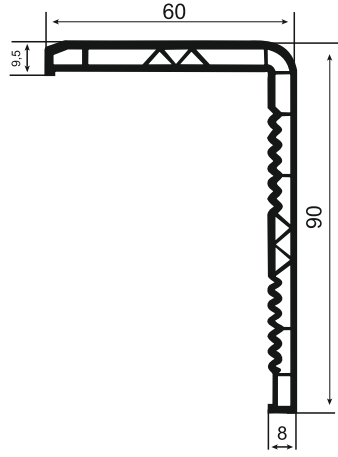

Y 009 Pervaz Profili / Casing Profile