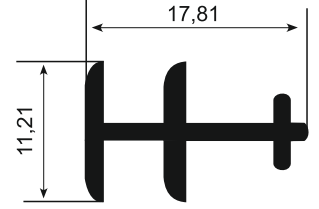

Y 002 İnce Bağ Profili / Coupling