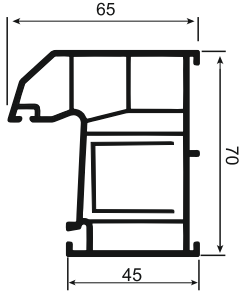

Yağ 010 Kasa Profili / Frame Profile