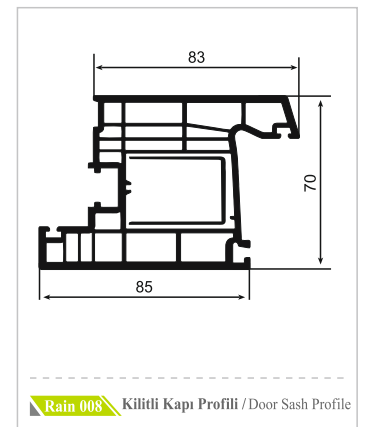

YAGMURPEN

"Kalite - Güven"

www.yagmurpen.com

**TEKNİK ÇİZİM
KATALOĞU**

 YAGMURPEN

*Rain Line
seri*

	Profil Adı Profile Name	Destek Sacı Reinforcement Steel	Sac Kalınlığı Sheet Thickness
RS-1/3	Orta Kayıt Profili / Mullion Profile Kasa Profili / Frame Profile Pervazlı Kasa Profili / Casing Frame Profile	 27x27x27xU	1 mm
			1.2 mm
			1.5 mm
			2 mm
RS-2	Pervazlı Kasa Profili / Casing Frame Profile	 20x27x20xU	1 mm
			1.2 mm
			1.5 mm
			2 mm
RS-4/5	Kanat Profili / Sash Profile	 17x27x17xU	1 mm
			1.2 mm
			1.5 mm
			2 mm
RS-7	Dışa Açılır Pencere Kapı Profili / Outside Opening Door Sash Profile	 40x30x40xU	1 mm
			1.2 mm
			1.5 mm
			2 mm
RS-8	Kilitli Kapı Profili / Door Sash Profile	 40x30x40xU	1 mm
			1.2 mm
			1.5 mm
			2 mm
RS-9	Dışa Açılır Pencere Kapı Profili / Outside Opening Door Sash Profile	 23x27x23xU	1 mm
			1.2 mm
			1.5 mm
			2 mm