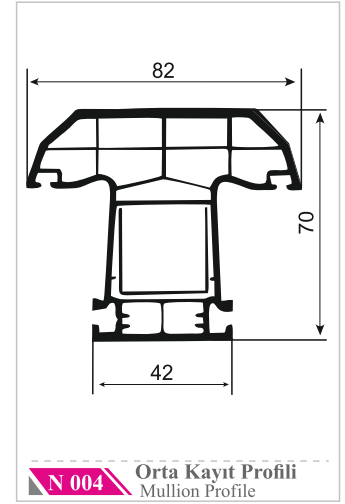

YAGMURPEN

"Kalite - Güven"

www.yagmurpen.com

**TEKNİK ÇİZİM
KATALOĞU**

 YAGMURPEN

*Rain Line
seri*

	Profil Adı Profile Name	Destek Sacı Reinforcement Steel	Sac Kalınlığı Sheet Thickness
RS-1/3	Orta Kayıt Profili / Mullion Profile Kasa Profili / Frame Profile Pervazlı Kasa Profili / Casing Frame Profile	 27x27x27xU	1 mm
			1.2 mm
			1.5 mm
			2 mm
RS-2	Pervazlı Kasa Profili / Casing Frame Profile	 20x27x20xU	1 mm
			1.2 mm
			1.5 mm
			2 mm
RS-4/5	Kanat Profili / Sash Profile	 17x27x17xU	1 mm
			1.2 mm
			1.5 mm
			2 mm
RS-7	Dışa Açılır Pencere Kapı Profili / Outside Opening Door Sash Profile	 40x30x40xU	1 mm
			1.2 mm
			1.5 mm
			2 mm
RS-8	Kilitli Kapı Profili / Door Sash Profile	 40x30x40xU	1 mm
			1.2 mm
			1.5 mm
			2 mm
RS-9	Dışa Açılır Pencere Kapı Profili / Outside Opening Door Sash Profile	 23x27x23xU	1 mm
			1.2 mm
			1.5 mm
			2 mm

 YAGMURPEN

Nevra
seri

	Profil Adı Profile Name	Destek Sacı Reinforcement Steel	Sac Kalınlığı Sheet Thickness
NS 1/2/4	Orta Kayıt Profili / Mullion Profile Kasa Profili / Frame Profile Pervazlı Kasa Profili / Casing Frame Profile	 27x27x27xU	1 mm
			1.2 mm
			1.5 mm
			2 mm
NS-3	Pervazlı Kasa Profili / Casing Frame Profile	 20x27x20xU	1 mm
			1.2 mm
			1.5 mm
			2 mm
TS-5	Kanat Profili / Sash Profile	 12x25x12xU	1 mm
			1.2 mm
			1.5 mm
			2 mm
DS-5	Dışa Açılır Pencere Kanat Profili Outside Opening Window Sash Profile	 24x25x24xU	1 mm
			1.2 mm
			1.5 mm
			2 mm
DS-8	Dışa Açılır Pencere Kapı Profili / Outside Opening Door Sash Profile	 43x30x43xU	1 mm
			1.2 mm
			1.5 mm
			2 mm
TS-7	Kilitli Kapı Profili / Door Sash Profile	 37x30x37xU	1 mm
			1.2 mm
			1.5 mm
			2 mm
DS-9	Geniş Kilitli Kapı Profili / Large Door Sash Profile	 45x30x45xU	1 mm
			1.2 mm
			1.5 mm
			2 mm
DS-10	G Kilitli Kapı Profili / G Door Sash Profile	 40x37x57x14	