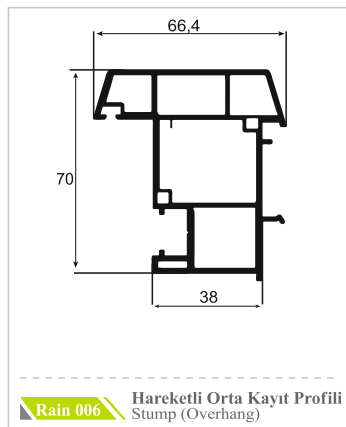

YAGMURPEN

"Kalite - Güven"

www.yagmurpen.com

**TEKNİK ÇİZİM
KATALOĞU**

 YAGMURPEN

*Rain Line
seri*

	Profil Adı Profile Name	Destek Sacı Reinforcement Steel	Sac Kalınlığı Sheet Thickness
RS-1/3	Orta Kayıt Profili / Mullion Profile Kasa Profili / Frame Profile Pervazlı Kasa Profili / Casing Frame Profile	 27x27x27xU	1 mm
			1.2 mm
			1.5 mm
			2 mm
RS-2	Pervazlı Kasa Profili / Casing Frame Profile	 20x27x20xU	1 mm
			1.2 mm
			1.5 mm
			2 mm
RS-4/5	Kanat Profili / Sash Profile	 17x27x17xU	1 mm
			1.2 mm
			1.5 mm
			2 mm
RS-7	Dışa Açılır Pencere Kapı Profili / Outside Opening Door Sash Profile	 40x30x40xU	1 mm
			1.2 mm
			1.5 mm
			2 mm
RS-8	Kilitli Kapı Profili / Door Sash Profile	 40x30x40xU	1 mm
			1.2 mm
			1.5 mm
			2 mm
RS-9	Dışa Açılır Pencere Kapı Profili / Outside Opening Door Sash Profile	 23x27x23xU	1 mm
			1.2 mm
			1.5 mm
			2 mm