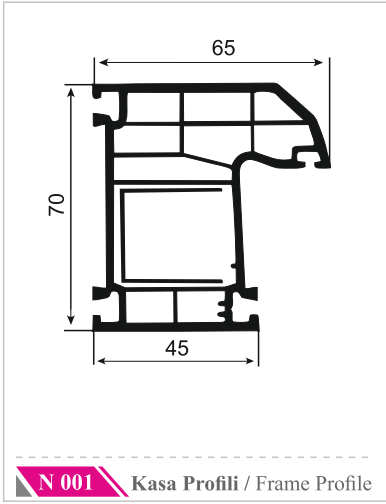

YAGMURPEN

"Kalite - Güven"

www.yagmurpen.com

**TEKNİK ÇİZİM
KATALOĞU**

 YAGMURPEN

*Rain Line
seri*

	Profil Adı Profile Name	Destek Sacı Reinforcement Steel	Sac Kalınlığı Sheet Thickness
RS-1/3	Orta Kayıt Profili / Mullion Profile Kasa Profili / Frame Profile Pervazlı Kasa Profili / Casing Frame Profile	 27x27x27xU	1 mm
			1.2 mm
			1.5 mm
			2 mm
RS-2	Pervazlı Kasa Profili / Casing Frame Profile	 20x27x20xU	1 mm
			1.2 mm
			1.5 mm
			2 mm
RS-4/5	Kanat Profili / Sash Profile	 17x27x17xU	1 mm
			1.2 mm
			1.5 mm
			2 mm
RS-7	Dışa Açılır Pencere Kapı Profili / Outside Opening Door Sash Profile	 40x30x40xU	1 mm
			1.2 mm
			1.5 mm
			2 mm
RS-8	Kilitli Kapı Profili / Door Sash Profile	 40x30x40xU	1 mm
			1.2 mm
			1.5 mm
			2 mm
RS-9	Dışa Açılır Pencere Kapı Profili / Outside Opening Door Sash Profile	 23x27x23xU	1 mm
			1.2 mm
			1.5 mm
			2 mm

 YAGMURPEN

Nevra
seri

	Profil Adı Profile Name	Destek Sacı Reinforcement Steel	Sac Kalınlığı Sheet Thickness
NS 1/2/4	Orta Kayıt Profili / Mullion Profile Kasa Profili / Frame Profile Pervazlı Kasa Profili / Casing Frame Profile	 27x27x27xU	1 mm
			1.2 mm
			1.5 mm
			2 mm
NS-3	Pervazlı Kasa Profili / Casing Frame Profile	 20x27x20xU	1 mm
			1.2 mm
			1.5 mm
			2 mm
TS-5	Kanat Profili / Sash Profile	 12x25x12xU	1 mm
			1.2 mm
			1.5 mm
			2 mm
DS-5	Dışa Açılır Pencere Kanat Profili Outside Opening Window Sash Profile	 24x25x24xU	1 mm
			1.2 mm
			1.5 mm
			2 mm
DS-8	Dışa Açılır Pencere Kapı Profili / Outside Opening Door Sash Profile	 43x30x43xU	1 mm
			1.2 mm
			1.5 mm
			2 mm
TS-7	Kilitli Kapı Profili / Door Sash Profile	 37x30x37xU	1 mm
			1.2 mm
			1.5 mm
			2 mm
DS-9	Geniş Kilitli Kapı Profili / Large Door Sash Profile	 45x30x45xU	1 mm
			1.2 mm
			1.5 mm
			2 mm
DS-10	G Kilitli Kapı Profili / G Door Sash Profile	 40x37x57x14	