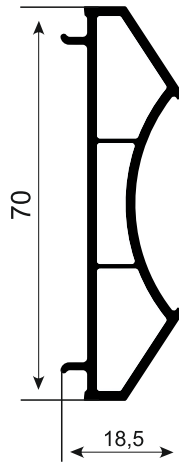

Y 007 Köşe Dönüş Adaptörü
Adaptor To Turn Corner