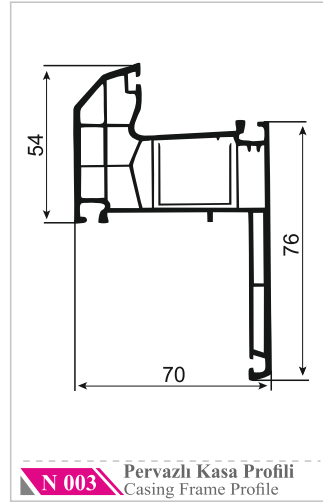

YAGMURPEN

"Kalite - Güven"

www.yagmurpen.com

**TEKNİK ÇİZİM
KATALOĞU**

 YAGMURPEN

*Rain Line
seri*

	Profil Adı Profile Name	Destek Sacı Reinforcement Steel	Sac Kalınlığı Sheet Thickness
RS-1/3	Orta Kayıt Profili / Mullion Profile Kasa Profili / Frame Profile Pervazlı Kasa Profili / Casing Frame Profile	 27x27x27xU	1 mm
			1.2 mm
			1.5 mm
			2 mm
RS-2	Pervazlı Kasa Profili / Casing Frame Profile	 20x27x20xU	1 mm
			1.2 mm
			1.5 mm
			2 mm
RS-4/5	Kanat Profili / Sash Profile	 17x27x17xU	1 mm
			1.2 mm
			1.5 mm
			2 mm
RS-7	Dışa Açılır Pencere Kapı Profili / Outside Opening Door Sash Profile	 40x30x40xU	1 mm
			1.2 mm
			1.5 mm
			2 mm
RS-8	Kilitli Kapı Profili / Door Sash Profile	 40x30x40xU	1 mm
			1.2 mm
			1.5 mm
			2 mm
RS-9	Dışa Açılır Pencere Kapı Profili / Outside Opening Door Sash Profile	 23x27x23xU	1 mm
			1.2 mm
			1.5 mm
			2 mm

 YAGMURPEN

Nevra
seri

	Profil Adı Profile Name	Destek Sacı Reinforcement Steel	Sac Kalınlığı Sheet Thickness
NS 1/2/4	Orta Kayıt Profili / Mullion Profile Kasa Profili / Frame Profile Pervazlı Kasa Profili / Casing Frame Profile	 27x27x27xU	1 mm
			1.2 mm
			1.5 mm
			2 mm
NS-3	Pervazlı Kasa Profili / Casing Frame Profile	 20x27x20xU	1 mm
			1.2 mm
			1.5 mm
			2 mm
TS-5	Kanat Profili / Sash Profile	 12x25x12xU	1 mm
			1.2 mm
			1.5 mm
			2 mm
DS-5	Dışa Açılır Pencere Kanat Profili Outside Opening Window Sash Profile	 24x25x24xU	1 mm
			1.2 mm
			1.5 mm
			2 mm
DS-8	Dışa Açılır Pencere Kapı Profili / Outside Opening Door Sash Profile	 43x30x43xU	1 mm
			1.2 mm
			1.5 mm
			2 mm
TS-7	Kilitli Kapı Profili / Door Sash Profile	 37x30x37xU	1 mm
			1.2 mm
			1.5 mm
			2 mm
DS-9	Geniş Kilitli Kapı Profili / Large Door Sash Profile	 45x30x45xU	1 mm
			1.2 mm
			1.5 mm
			2 mm
DS-10	G Kilitli Kapı Profili / G Door Sash Profile	 40x37x57x14	