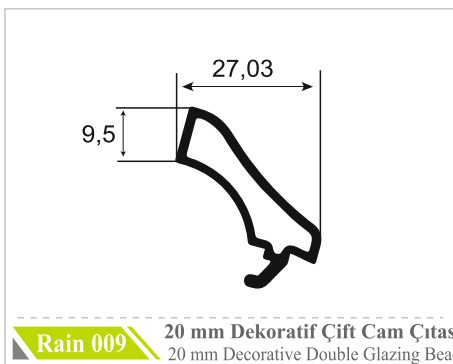

YAGMURPEN

"Kalite - Güven"

www.yagmurpen.com

**TEKNİK ÇİZİM
KATALOĞU**

 YAGMURPEN

*Rain Line
seri*

	Profil Adı Profile Name	Destek Sacı Reinforcement Steel	Sac Kalınlığı Sheet Thickness
RS-1/3	Orta Kayıt Profili / Mullion Profile Kasa Profili / Frame Profile Pervazlı Kasa Profili / Casing Frame Profile	 27x27x27xU	1 mm
			1.2 mm
			1.5 mm
			2 mm
RS-2	Pervazlı Kasa Profili / Casing Frame Profile	 20x27x20xU	1 mm
			1.2 mm
			1.5 mm
			2 mm
RS-4/5	Kanat Profili / Sash Profile	 17x27x17xU	1 mm
			1.2 mm
			1.5 mm
			2 mm
RS-7	Dışa Açılır Pencere Kapı Profili / Outside Opening Door Sash Profile	 40x30x40xU	1 mm
			1.2 mm
			1.5 mm
			2 mm
RS-8	Kilitli Kapı Profili / Door Sash Profile	 40x30x40xU	1 mm
			1.2 mm
			1.5 mm
			2 mm
RS-9	Dışa Açılır Pencere Kapı Profili / Outside Opening Door Sash Profile	 23x27x23xU	1 mm
			1.2 mm
			1.5 mm
			2 mm

 YAGMURPEN

Nevra
seri

	Profil Adı Profile Name	Destek Sacı Reinforcement Steel	Sac Kalınlığı Sheet Thickness
NS 1/2/4	Orta Kayıt Profili / Mullion Profile Kasa Profili / Frame Profile Pervazlı Kasa Profili / Casing Frame Profile	 27x27x27xU	1 mm
			1.2 mm
			1.5 mm
			2 mm
NS-3	Pervazlı Kasa Profili / Casing Frame Profile	 20x27x20xU	1 mm
			1.2 mm
			1.5 mm
			2 mm
TS-5	Kanat Profili / Sash Profile	 12x25x12xU	1 mm
			1.2 mm
			1.5 mm
			2 mm
DS-5	Dışa Açılır Pencere Kanat Profili Outside Opening Window Sash Profile	 24x25x24xU	1 mm
			1.2 mm
			1.5 mm
			2 mm
DS-8	Dışa Açılır Pencere Kapı Profili / Outside Opening Door Sash Profile	 43x30x43xU	1 mm
			1.2 mm
			1.5 mm
			2 mm
TS-7	Kilitli Kapı Profili / Door Sash Profile	 37x30x37xU	1 mm
			1.2 mm
			1.5 mm
			2 mm
DS-9	Geniş Kilitli Kapı Profili / Large Door Sash Profile	 45x30x45xU	1 mm
			1.2 mm
			1.5 mm
			2 mm
DS-10	G Kilitli Kapı Profili / G Door Sash Profile	 40x37x57x14	