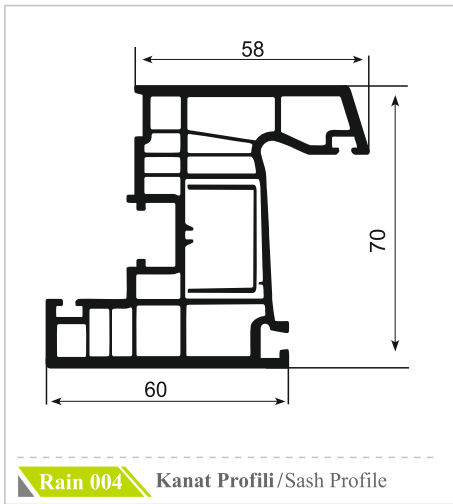

YAGMURPEN

"Kalite - Güven"

www.yagmurpen.com

**TEKNİK ÇİZİM
KATALOĞU**

 YAGMURPEN

*Rain Line
seri*

	Profil Adı Profile Name	Destek Sacı Reinforcement Steel	Sac Kalınlığı Sheet Thickness
RS-1/3	Orta Kayıt Profili / Mullion Profile Kasa Profili / Frame Profile Pervazlı Kasa Profili / Casing Frame Profile	 27x27x27xU	1 mm
			1.2 mm
			1.5 mm
			2 mm
RS-2	Pervazlı Kasa Profili / Casing Frame Profile	 20x27x20xU	1 mm
			1.2 mm
			1.5 mm
			2 mm
RS-4/5	Kanat Profili / Sash Profile	 17x27x17xU	1 mm
			1.2 mm
			1.5 mm
			2 mm
RS-7	Dışa Açılır Pencere Kapı Profili / Outside Opening Door Sash Profile	 40x30x40xU	1 mm
			1.2 mm
			1.5 mm
			2 mm
RS-8	Kilitli Kapı Profili / Door Sash Profile	 40x30x40xU	1 mm
			1.2 mm
			1.5 mm
			2 mm
RS-9	Dışa Açılır Pencere Kapı Profili / Outside Opening Door Sash Profile	 23x27x23xU	1 mm
			1.2 mm
			1.5 mm
			2 mm