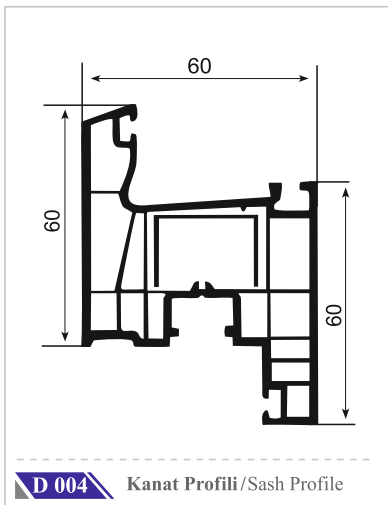

 YAGMURPEN

Nevra
seri

	Profil Adı Profile Name	Destek Sacı Reinforcement Steel	Sac Kalınlığı Sheet Thickness
NS 1/2/4	Orta Kayıt Profili / Mullion Profile Kasa Profili / Frame Profile Pervazlı Kasa Profili / Casing Frame Profile	 27x27x27xU	1 mm
			1.2 mm
			1.5 mm
			2 mm
NS-3	Pervazlı Kasa Profili / Casing Frame Profile	 20x27x20xU	1 mm
			1.2 mm
			1.5 mm
			2 mm
TS-5	Kanat Profili / Sash Profile	 12x25x12xU	1 mm
			1.2 mm
			1.5 mm
			2 mm
DS-5	Dışa Açılır Pencere Kanat Profili Outside Opening Window Sash Profile	 24x25x24xU	1 mm
			1.2 mm
			1.5 mm
			2 mm
DS-8	Dışa Açılır Pencere Kapı Profili / Outside Opening Door Sash Profile	 43x30x43xU	1 mm
			1.2 mm
			1.5 mm
			2 mm
TS-7	Kilitli Kapı Profili / Door Sash Profile	 37x30x37xU	1 mm
			1.2 mm
			1.5 mm
			2 mm
DS-9	Geniş Kilitli Kapı Profili / Large Door Sash Profile	 45x30x45xU	1 mm
			1.2 mm
			1.5 mm
			2 mm
DS-10	G Kilitli Kapı Profili / G Door Sash Profile	 40x37x57x14	

 YAGMURPEN

Dalya
seri

	Profil Adı Profile Name	Destek Sacı Reinforcement Steel	Sac Kalınlığı Sheet Thickness
DS-1/3	Orta Kayıt Profili / Mullion Profile	 27x27x27xU	1 mm
	Kasa Profili / Frame Profile		1.2 mm
DS-2	Pervazlı Kasa Profili / Casing Frame Profile	 27x27x27xU	1.5 mm
			2 mm
			1 mm
			1.2 mm
DS-4	Kanat Profili / Sash Profile	 17x27x17xU	1.5 mm
			2 mm
			1 mm
			1.2 mm
DS-5	Dışa Açılır Pencere Kanat Profili Outside Opening Window Sash Profile	 24x25x24xU	1.5 mm
			2 mm
			1 mm
			1.2 mm
DS-8	Dışa Açılır Pencere Kapı Profili / Outside Opening Door Sash Profile	 43x30x43xU	1.5 mm
			2 mm
			1 mm
			1.2 mm
DS-6	Kilitli Kapı Profili / Door Sash Profile	 40x30x40xU	1.5 mm
			2 mm
			1 mm
			1.2 mm
DS-9	Geniş Kilitli Kapı Profili / Large Door Sash Profile	 45x30x45xU	1.5 mm
			2 mm
			1 mm
			1.2 mm
DS-10	G Kilitli Kapı Profili / G Door Sash Profile	 40x37x57x14	1.5 mm
			2 mm
			1 mm
			1.2 mm