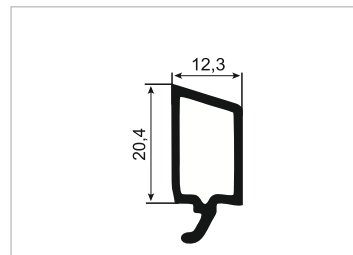

S010 20 mm Çift Cam Çıtası
20 mm Double Glazing Bead