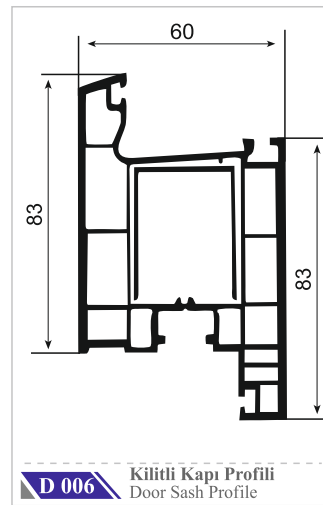

 YAGMURPEN

Nevra
seri

	Profil Adı Profile Name	Destek Sacı Reinforcement Steel	Sac Kalınlığı Sheet Thickness
NS 1/2/4	Orta Kayıt Profili / Mullion Profile Kasa Profili / Frame Profile Pervazlı Kasa Profili / Casing Frame Profile	 27x27x27xU	1 mm
			1.2 mm
			1.5 mm
			2 mm
NS-3	Pervazlı Kasa Profili / Casing Frame Profile	 20x27x20xU	1 mm
			1.2 mm
			1.5 mm
			2 mm
TS-5	Kanat Profili / Sash Profile	 12x25x12xU	1 mm
			1.2 mm
			1.5 mm
			2 mm
DS-5	Dışa Açılır Pencere Kanat Profili Outside Opening Window Sash Profile	 24x25x24xU	1 mm
			1.2 mm
			1.5 mm
			2 mm
DS-8	Dışa Açılır Pencere Kapı Profili / Outside Opening Door Sash Profile	 43x30x43xU	1 mm
			1.2 mm
			1.5 mm
			2 mm
TS-7	Kilitli Kapı Profili / Door Sash Profile	 37x30x37xU	1 mm
			1.2 mm
			1.5 mm
			2 mm
DS-9	Geniş Kilitli Kapı Profili / Large Door Sash Profile	 45x30x45xU	1 mm
			1.2 mm
			1.5 mm
			2 mm
DS-10	G Kilitli Kapı Profili / G Door Sash Profile	 40x37x57x14	

 YAGMURPEN

Dalya
seri

	Profil Adı Profile Name	Destek Sacı Reinforcement Steel	Sac Kalınlığı Sheet Thickness
DS-1/3	Orta Kayıt Profili / Mullion Profile	 27x27x27xU	1 mm
	Kasa Profili / Frame Profile		1.2 mm
DS-2	Pervazlı Kasa Profili / Casing Frame Profile	 27x27x27xU	1.5 mm
			2 mm
			1 mm
			1.2 mm
DS-4	Kanat Profili / Sash Profile	 17x27x17xU	1.5 mm
			2 mm
			1 mm
			1.2 mm
DS-5	Dışa Açılır Pencere Kanat Profili Outside Opening Window Sash Profile	 24x25x24xU	1.5 mm
			2 mm
			1 mm
			1.2 mm
DS-8	Dışa Açılır Pencere Kapı Profili / Outside Opening Door Sash Profile	 43x30x43xU	1.5 mm
			2 mm
			1 mm
			1.2 mm
DS-6	Kilitli Kapı Profili / Door Sash Profile	 40x30x40xU	1.5 mm
			2 mm
			1 mm
			1.2 mm
DS-9	Geniş Kilitli Kapı Profili / Large Door Sash Profile	 45x30x45xU	1.5 mm
			2 mm
			1 mm
			1.2 mm
DS-10	G Kilitli Kapı Profili / G Door Sash Profile	 40x37x57x14	1.5 mm
			2 mm
			1 mm
			1.2 mm