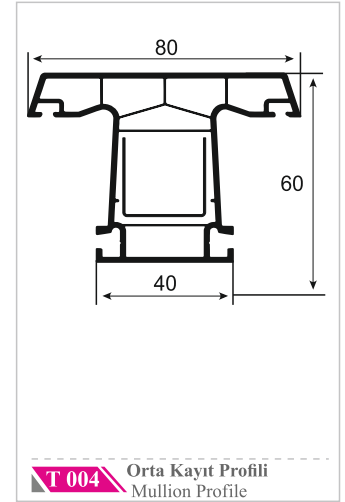

YAGMURPEN

"Kalite - Güven"

www.yagmurpen.com

**TEKNİK ÇİZİM
KATALOĞU**

 YAGMURPEN

*Rain Line
seri*

	Profil Adı Profile Name	Destek Sacı Reinforcement Steel	Sac Kalınlığı Sheet Thickness
RS-1/3	Orta Kayıt Profili / Mullion Profile Kasa Profili / Frame Profile Pervazlı Kasa Profili / Casing Frame Profile	 27x27x27xU	1 mm
			1.2 mm
			1.5 mm
			2 mm
RS-2	Pervazlı Kasa Profili / Casing Frame Profile	 20x27x20xU	1 mm
			1.2 mm
			1.5 mm
			2 mm
RS-4/5	Kanat Profili / Sash Profile	 17x27x17xU	1 mm
			1.2 mm
			1.5 mm
			2 mm
RS-7	Dışa Açılır Pencere Kapı Profili / Outside Opening Door Sash Profile	 40x30x40xU	1 mm
			1.2 mm
			1.5 mm
			2 mm
RS-8	Kilitli Kapı Profili / Door Sash Profile	 40x30x40xU	1 mm
			1.2 mm
			1.5 mm
			2 mm
RS-9	Dışa Açılır Pencere Kapı Profili / Outside Opening Door Sash Profile	 23x27x23xU	1 mm
			1.2 mm
			1.5 mm
			2 mm

 YAGMURPEN

Nevra
seri

	Profil Adı Profile Name	Destek Sacı Reinforcement Steel	Sac Kalınlığı Sheet Thickness
NS 1/2/4	Orta Kayıt Profili / Mullion Profile Kasa Profili / Frame Profile Pervazlı Kasa Profili / Casing Frame Profile	 27x27x27xU	1 mm
			1.2 mm
			1.5 mm
			2 mm
NS-3	Pervazlı Kasa Profili / Casing Frame Profile	 20x27x20xU	1 mm
			1.2 mm
			1.5 mm
			2 mm
TS-5	Kanat Profili / Sash Profile	 12x25x12xU	1 mm
			1.2 mm
			1.5 mm
			2 mm
DS-5	Dışa Açılır Pencere Kanat Profili Outside Opening Window Sash Profile	 24x25x24xU	1 mm
			1.2 mm
			1.5 mm
			2 mm
DS-8	Dışa Açılır Pencere Kapı Profili / Outside Opening Door Sash Profile	 43x30x43xU	1 mm
			1.2 mm
			1.5 mm
			2 mm
TS-7	Kilitli Kapı Profili / Door Sash Profile	 37x30x37xU	1 mm
			1.2 mm
			1.5 mm
			2 mm
DS-9	Geniş Kilitli Kapı Profili / Large Door Sash Profile	 45x30x45xU	1 mm
			1.2 mm
			1.5 mm
			2 mm
DS-10	G Kilitli Kapı Profili / G Door Sash Profile	 40x37x57x14	