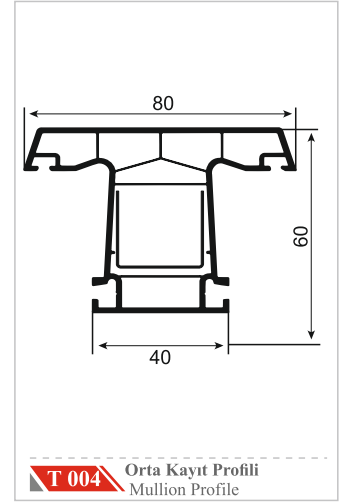

 YAGMURPEN

Dalya
seri

	Profil Adı Profile Name	Destek Sacı Reinforcement Steel	Sac Kalınlığı Sheet Thickness
DS-1/3	Orta Kayıt Profili / Mullion Profile	 27x27x27xU	1 mm
	Kasa Profili / Frame Profile		1.2 mm
DS-2	Pervazlı Kasa Profili / Casing Frame Profile	 27x27x27xU	1.5 mm
			2 mm
			1 mm
			1.2 mm
DS-4	Kanat Profili / Sash Profile	 17x27x17xU	1.5 mm
			2 mm
			1 mm
			1.2 mm
DS-5	Dışa Açılır Pencere Kanat Profili Outside Opening Window Sash Profile	 24x25x24xU	1.5 mm
			2 mm
			1 mm
			1.2 mm
DS-8	Dışa Açılır Pencere Kapı Profili / Outside Opening Door Sash Profile	 43x30x43xU	1.5 mm
			2 mm
			1 mm
			1.2 mm
DS-6	Kilitli Kapı Profili / Door Sash Profile	 40x30x40xU	1.5 mm
			2 mm
			1 mm
			1.2 mm
DS-9	Geniş Kilitli Kapı Profili / Large Door Sash Profile	 45x30x45xU	1.5 mm
			2 mm
			1 mm
			1.2 mm
DS-10	G Kilitli Kapı Profili / G Door Sash Profile	 40x37x57x14	1.5 mm
			2 mm
			1 mm
			1.2 mm

 YAGMURPEN

Guana
seri

	Profil Adı Profile Name	Destek Sacı Reinforcement Steel	Sac Kalınlığı Sheet Thickness
TS-1/4	Orta Kayıt Profili / Mullion Profile Kasa Profili / Frame Profile	 25x25x25xU	1 mm
			1.2 mm
			1.5 mm
			2 mm
TS-2/3	Pervazlı Kasa Profili / Casing Frame Profile	 20x25x20xU	1 mm
			1.2 mm
			1.5 mm
			2 mm
TS-5	Kanat Profili / Sash Profile	 12x25x12xU	1 mm
			1.2 mm
			1.5 mm
			2 mm
DS-5	Dışa Açılır Pencere Kanat Profili Outside Opening Window Sash Profile	 24x25x24xU	1 mm
			1.2 mm
			1.5 mm
			2 mm
DS-8	Dışa Açılır Pencere Kapı Profili / Outside Opening Door Sash Profile	 43x30x43xU	1 mm
			1.2 mm
			1.5 mm
			2 mm
TS-7	Kilitli Kapı Profili / Door Sash Profile	 37x30x37xU	1 mm
			1.2 mm
			1.5 mm
			2 mm
DS-9	Geniş Kilitli Kapı Profili / Large Door Sash Profile	 45x30x45xU	1 mm
			1.2 mm
			1.5 mm
			2 mm
DS-10	G Kilitli Kapı Profili / G Door Sash Profile	 40x37x57x14	1 mm
			1.2 mm
			1.5 mm
			2 mm