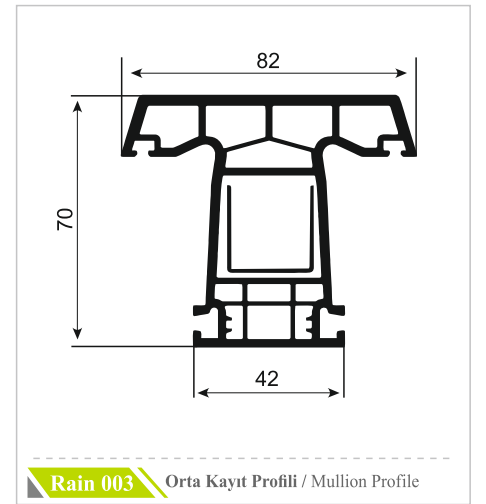

YAGMURPEN

"Kalite - Güven"

www.yagmurpen.com

**TEKNİK ÇİZİM
KATALOĞU**

 YAGMURPEN

*Rain Line
seri*

	Profil Adı Profile Name	Destek Sacı Reinforcement Steel	Sac Kalınlığı Sheet Thickness
RS-1/3	Orta Kayıt Profili / Mullion Profile Kasa Profili / Frame Profile Pervazlı Kasa Profili / Casing Frame Profile	 27x27x27xU	1 mm
			1.2 mm
			1.5 mm
			2 mm
RS-2	Pervazlı Kasa Profili / Casing Frame Profile	 20x27x20xU	1 mm
			1.2 mm
			1.5 mm
			2 mm
RS-4/5	Kanat Profili / Sash Profile	 17x27x17xU	1 mm
			1.2 mm
			1.5 mm
			2 mm
RS-7	Dışa Açılır Pencere Kapı Profili / Outside Opening Door Sash Profile	 40x30x40xU	1 mm
			1.2 mm
			1.5 mm
			2 mm
RS-8	Kilitli Kapı Profili / Door Sash Profile	 40x30x40xU	1 mm
			1.2 mm
			1.5 mm
			2 mm
RS-9	Dışa Açılır Pencere Kapı Profili / Outside Opening Door Sash Profile	 23x27x23xU	1 mm
			1.2 mm
			1.5 mm
			2 mm

 YAGMURPEN

Nevra
seri

	Profil Adı Profile Name	Destek Sacı Reinforcement Steel	Sac Kalınlığı Sheet Thickness
NS 1/2/4	Orta Kayıt Profili / Mullion Profile Kasa Profili / Frame Profile Pervazlı Kasa Profili / Casing Frame Profile	 27x27x27xU	1 mm
			1.2 mm
			1.5 mm
			2 mm
NS-3	Pervazlı Kasa Profili / Casing Frame Profile	 20x27x20xU	1 mm
			1.2 mm
			1.5 mm
			2 mm
TS-5	Kanat Profili / Sash Profile	 12x25x12xU	1 mm
			1.2 mm
			1.5 mm
			2 mm
DS-5	Dışa Açılır Pencere Kanat Profili Outside Opening Window Sash Profile	 24x25x24xU	1 mm
			1.2 mm
			1.5 mm
			2 mm
DS-8	Dışa Açılır Pencere Kapı Profili / Outside Opening Door Sash Profile	 43x30x43xU	1 mm
			1.2 mm
			1.5 mm
			2 mm
TS-7	Kilitli Kapı Profili / Door Sash Profile	 37x30x37xU	1 mm
			1.2 mm
			1.5 mm
			2 mm
DS-9	Geniş Kilitli Kapı Profili / Large Door Sash Profile	 45x30x45xU	1 mm
			1.2 mm
			1.5 mm
			2 mm
DS-10	G Kilitli Kapı Profili / G Door Sash Profile	 40x37x57x14	