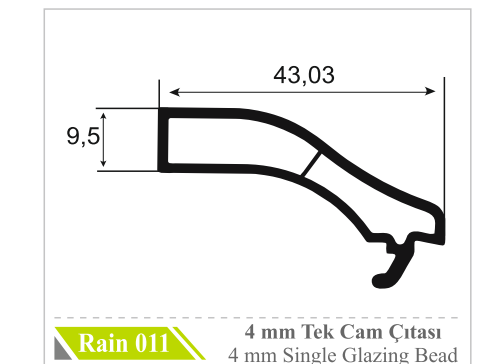

YAGMURPEN

"Kalite - Güven"

www.yagmurpen.com

**TEKNİK ÇİZİM
KATALOĞU**

 YAGMURPEN

*Rain Line
seri*

	Profil Adı Profile Name	Destek Sacı Reinforcement Steel	Sac Kalınlığı Sheet Thickness
RS-1/3	Orta Kayıt Profili / Mullion Profile Kasa Profili / Frame Profile Pervazlı Kasa Profili / Casing Frame Profile	 27x27x27xU	1 mm
			1.2 mm
			1.5 mm
			2 mm
RS-2	Pervazlı Kasa Profili / Casing Frame Profile	 20x27x20xU	1 mm
			1.2 mm
			1.5 mm
			2 mm
RS-4/5	Kanat Profili / Sash Profile	 17x27x17xU	1 mm
			1.2 mm
			1.5 mm
			2 mm
RS-7	Dışa Açılır Pencere Kapı Profili / Outside Opening Door Sash Profile	 40x30x40xU	1 mm
			1.2 mm
			1.5 mm
			2 mm
RS-8	Kilitli Kapı Profili / Door Sash Profile	 40x30x40xU	1 mm
			1.2 mm
			1.5 mm
			2 mm
RS-9	Dışa Açılır Pencere Kapı Profili / Outside Opening Door Sash Profile	 23x27x23xU	1 mm
			1.2 mm
			1.5 mm
			2 mm

 YAGMURPEN

Nevra
seri

	Profil Adı Profile Name	Destek Sacı Reinforcement Steel	Sac Kalınlığı Sheet Thickness
NS 1/2/4	Orta Kayıt Profili / Mullion Profile Kasa Profili / Frame Profile Pervazlı Kasa Profili / Casing Frame Profile	 27x27x27xU	1 mm
			1.2 mm
			1.5 mm
			2 mm
NS-3	Pervazlı Kasa Profili / Casing Frame Profile	 20x27x20xU	1 mm
			1.2 mm
			1.5 mm
			2 mm
TS-5	Kanat Profili / Sash Profile	 12x25x12xU	1 mm
			1.2 mm
			1.5 mm
			2 mm
DS-5	Dışa Açılır Pencere Kanat Profili Outside Opening Window Sash Profile	 24x25x24xU	1 mm
			1.2 mm
			1.5 mm
			2 mm
DS-8	Dışa Açılır Pencere Kapı Profili / Outside Opening Door Sash Profile	 43x30x43xU	1 mm
			1.2 mm
			1.5 mm
			2 mm
TS-7	Kilitli Kapı Profili / Door Sash Profile	 37x30x37xU	1 mm
			1.2 mm
			1.5 mm
			2 mm
DS-9	Geniş Kilitli Kapı Profili / Large Door Sash Profile	 45x30x45xU	1 mm
			1.2 mm
			1.5 mm
			2 mm
DS-10	G Kilitli Kapı Profili / G Door Sash Profile	 40x37x57x14	