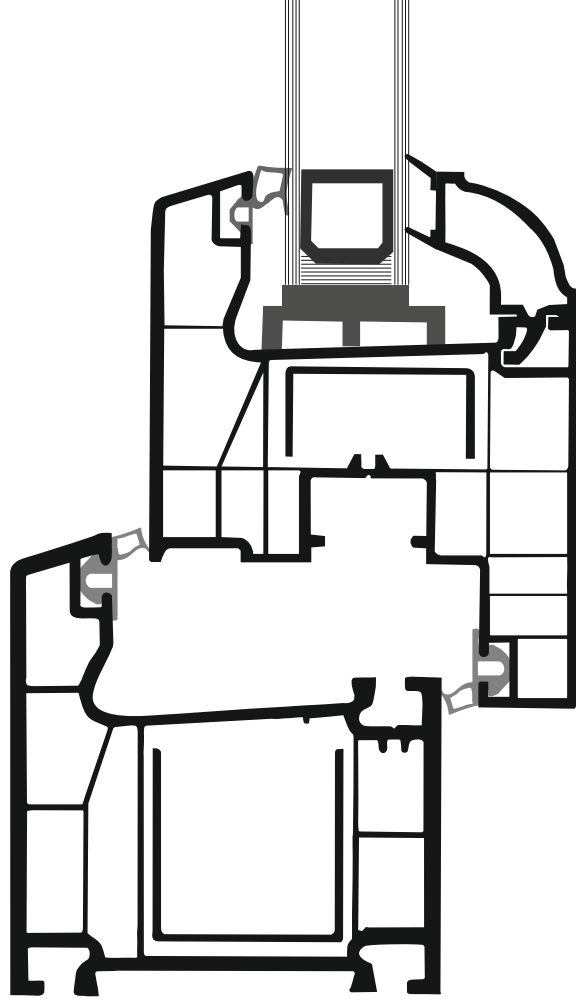

Conta Detayı Gasket Detail	Çizim Drawing	Tanım Definition	Conta Numarası Gasket Number
		Dış Cam Contası Outside Glass Gasket	AK0573 AK0574
		Kasa Contası Frame Gasket	AK0575 AK0700
		Kanat Altı Conta Sash Under Gasket	AK0572 AK0701

 YAGMURPEN

Dalya
seri

	Profil Adı Profile Name	Destek Sacı Reinforcement Steel	Sac Kalınlığı Sheet Thickness
DS-1/3	Orta Kayıt Profili / Mullion Profile	 27x27x27xU	1 mm
	Kasa Profili / Frame Profile		1.2 mm
DS-2	Pervazlı Kasa Profili / Casing Frame Profile	 27x27x27xU	1.5 mm
			2 mm
			1 mm
			1.2 mm
DS-4	Kanat Profili / Sash Profile	 17x27x17xU	1.5 mm
			2 mm
			1 mm
			1.2 mm
DS-5	Dışa Açılır Pencere Kanat Profili Outside Opening Window Sash Profile	 24x25x24xU	1.5 mm
			2 mm
			1 mm
			1.2 mm
DS-8	Dışa Açılır Pencere Kapı Profili / Outside Opening Door Sash Profile	 43x30x43xU	1.5 mm
			2 mm
			1 mm
			1.2 mm
DS-6	Kilitli Kapı Profili / Door Sash Profile	 40x30x40xU	1.5 mm
			2 mm
			1 mm
			1.2 mm
DS-9	Geniş Kilitli Kapı Profili / Large Door Sash Profile	 45x30x45xU	1.5 mm
			2 mm
			1 mm
			1.2 mm
DS-10	G Kilitli Kapı Profili / G Door Sash Profile	 40x37x57x14	1.5 mm
			2 mm
			1 mm
			1.2 mm