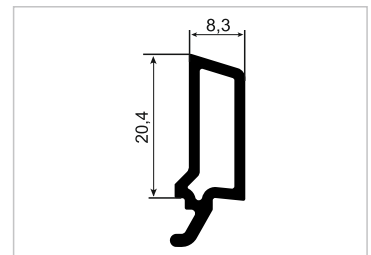

S011 24 mm Çift Cam Çıtası
24 mm Double Glazing Bead