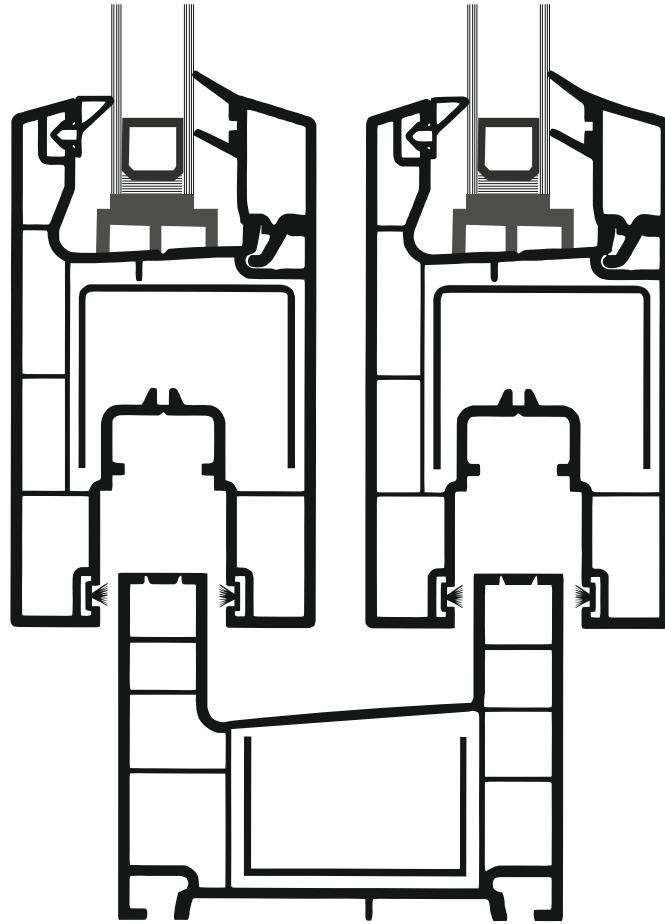

S009 Tek Cam Çıtası
Single Glazing Bead

S010 20 mm Çift Cam Çıtası
20 mm Double Glazing Bead

S011 24 mm Çift Cam Çıtası
24 mm Double Glazing Bead

	Profil Adı Profile Name	Destek Sacı Reinforcement Steel	Sac Kalınlığı Sheet Thickness	Birim Ağırlık Kg/m
S-01	Kasa Profili / Frame Profile	 22x36x22 U	1 mm	0.570
S-02	Pervazlı Kasa Profili /Groines Case Profile		1.2 mm	0.684
S-03	Sineklikli Çiftli Pervazlı Kasa Swatter Case Box With Double Groined		1.5 mm	0.855
S-04	Kanat Profili / Sash Profile	 31x34x31 U	2 mm	1.140
			1 mm	0.680
			1.2 mm	0.810
			1.5 mm	1.010
S-07	Sürme Kanat İçi Orta Kayıt Sliding In-Wing Medium Registration	 17x25x17 U	2 mm	1.350
			1 mm	0.600
			1.2 mm	0.720
			1.5 mm	0.900
S-08	Sürme Kilitli Orta Kayıt Sliding Lock Middle Register	 40x32x40 U	2 mm	1.200
			1 mm	0.680
			1.2 mm	0.810
			1.5 mm	1.010
S-09	Tekli Sürme Pervazlı Kasa Single Sliding Framed Frame	 12x47x13	1 mm	0.600
S-10	Tekli Sürme Kasa Single Sliding Frame		1.2 mm	0.720
	2 mm		1.200	
S-20	Kapı Kanat Profili Door Sliding Sash Profile	 34x30x34xU	1.5 mm	0.900
			1 mm	0.600
			1.2 mm	0.720
			2 mm	1.200
S 17/18/19	İçten Pervazlı Sineklikli Çiftli Kasa Frame Profile Double Rail With Fly Screen From Inside	 14x25x12xU	1 mm	0.600
	Dıştan Pervazlı Sineklikli Çiftli Kasa Frame Profile Double Rail With Fly Screen From Outside		1.2 mm	0.720
	İçten Sineklikli Çiftli Kasa Frame Profile With Fly Screen Double Rail From Inside		1.5 mm	0.900
	2 mm		1.200	